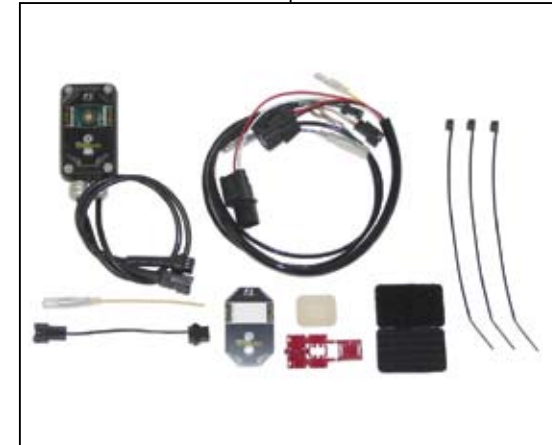

## Hyper S-Stage ボアアップキット 125cc

製品番号 01-05-0419

適応車種及び	スーパーカブ 110 (JA10-1000001 ~)
フレーム番号	クロスカブ (JA10-4000001 ~)

- ・この度は、弊社製品をお買い上げ頂きまして有り難うございます。使用の際には下記事項を遵守頂きますようお願い致します。
- ・ご使用につきましては、各キット内容をお確かめ、各キットの明記事項を遵守頂きます様お願い致します。万一お気付きの点がございましたら、お買い上げ頂いた販売店にご相談下さい。

### ～キット内容～

01-05-0418  
S-Stage ボアアップキット 125cc

QTY:1

05-04-0007  
FI コン2

QTY:1