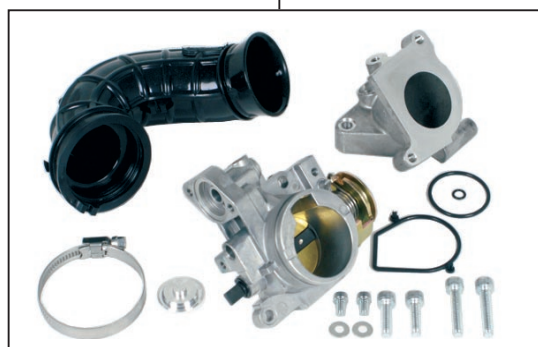

Hyper S-Stage ボアアップキット 181cc (ビッグスロットルボディ付)

製品番号 01-05-0422

適応車種	GROM
フレーム番号	JC61-1000001 ~ 1299999

- ・この度は、弊社製品をお買い上げ頂きまして有り難うございます。使用の際には下記事項を遵守頂きますようお願い致します。
- ・当製品は、ノーマルシリンダーヘッドを使用するカムシャフト付属のボアアップ、S-Stage ボアアップキット 181ccに加え、FI コン2 とスパークプラグ、ビッグスロットルボディキットをセットしたキットです。
- ・ご使用につきましては、各キット内容をお確かめ、各キットの明記事項を遵守頂きます様お願い致します。万一お気付きの点がございましたら、お買い上げ頂いた販売店にご相談下さい。

◎イラスト、写真などの記載内容が本パーツと異なる場合がありますので、予めご了承下さい。

◎このキットは、GROM:JC61-1300001 ~の車両は適応外となります。

～キット内容～

01-05-0304

QTY:1

03-05-0132

QTY:1

05-04-0025

QTY:1

NGK-CPR7EA-9

QTY:1

☆ご使用前に必ずお読み下さい☆

- ◎このキットはクローズド競技用として開発した製品ですので、一般公道では使用しないで下さい。
- ◎取扱説明書に書かれている指示を無視した使用により事故や損害が発生した場合、弊社は賠償の責を一切負いかねます。
- ◎この製品は、上記適応車種、フレーム番号の車両専用用品です。他の車両には取り付け出来ませんのでご注意ください。
- ◎性能アップ、デザイン変更、コストアップ等で製品および価格は予告無く変更されます。予めご了承下さい。
- ◎クレームについては、材料および加工に欠陥があると認められた製品に対してのみ、お買い上げ後1ヶ月以内を限度として、修理又は交換させて頂きます。但し、正しい取り付けや、使用方法など守られていない場合は、この限りではありません。修理又は交換等にかかる一切の費用は対象となりません。
なお、レース等でご使用の場合は、いかなる場合もクレームは一切お受け致しません。予めご了承下さい。