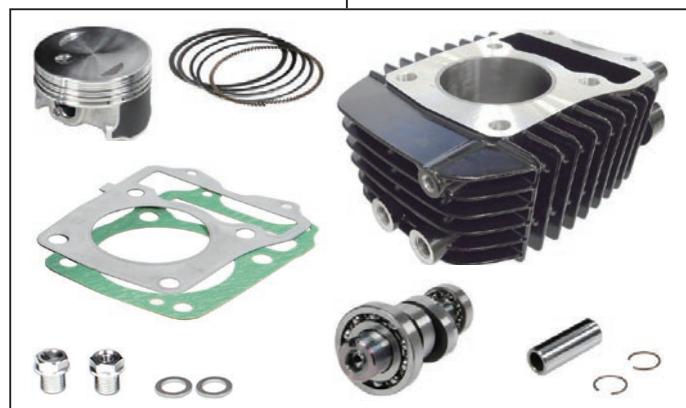

Hyper e-Stage ボアアップキット 143cc (ビッグスロットルボディ付)

製品番号 01-05-0426

適応車種	GROM
フレーム番号	JC61-1000001 ~ 1299999

- ・この度は、弊社製品をお買い上げ頂きまして有り難うございます。使用の際には下記事項を遵守頂きますようお願い致します。
- ・当製品は、ノーマルシリンダーヘッドを使用するカムシャフト付属のボアアップ、e-Stage ボアアップキット 143ccに加え、FI コン2とスパークプラグ、ビッグスロットルボディキットをセットしたキットです。
- ・ご使用につきましては、各キット内容をお確かめ、各キットの明記事項を遵守頂きます様お願い致します。万一お気付きの点がございましたら、お買い上げ頂いた販売店にご相談下さい。

◎イラスト、写真などの記載内容が本パーツと異なる場合がありますので、予めご了承下さい。

◎この製品は、GROMのフレーム番号JC61-1300001～の車両は適応外です。ご注意ください。

～キット内容～

01-05-0340

QTY:1

03-05-0132

QTY:1

05-04-0025