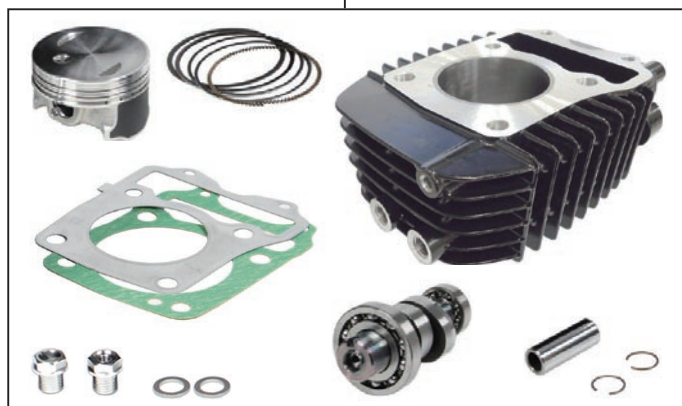

ハイパー e ステージボアアップキット 143cc

製品番号 01-05-0427

適応車種	MSX125
フレーム番号	MLHJC618_D5000001 ~

- ・この度は、弊社製品をお買い上げ頂きまして有り難うございます。使用の際には下記事項を遵守頂きますようお願い致します。
- ・当製品は、ノーマルシリンダーヘッドを使用したカムシャフト付属の143ccボアアップキット、eステージキットに加え、FIコン2とスパークプラグ、ビッグスロットルボディーキットをセットしたキットです。
- ・ご使用につきましては、各キット内容をお確かめ、各キットの明記事項を遵守頂きます様お願い致します。万一お気付きの点がございましたら、お買い上げ頂いた販売店にご相談下さい。

◎イラスト、写真などの記載内容が本パーツと異なる場合がありますので、予めご了承下さい。

～キット内容～

01-05-0340

QTY:1

03-05-0132

QTY:1

05-04-0026

QTY:1

NGK-CPR7EA-9

QTY:1

☆ご使用前に必ずお読み下さい☆

- ◎このキットはクローズド競技用として開発した製品ですので、一般公道では使用しないで下さい。
 - ◎取扱説明書に書かれている指示を無視した使用により事故や損害が発生した場合、弊社は賠償の責を一切負いかねます。
 - ◎この製品は、上記適応車種、フレーム番号の車両専用用品です。他の車両には取り付け出来ませんのでご注意下さい。また、タイ国内において車両の仕様が予期せず変更された場合、この製品が取り付け出来ない恐れがあります。予めご了承下さい。
 - ◎性能アップ、デザイン変更、コストアップ等で製品および価格は予告無く変更されます。予めご了承下さい。
 - ◎クレームについては、材料および加工に欠陥があると認められた製品に対してのみ、お買い上げ後1ヶ月以内を限度として、修理又は交換させて頂きます。但し、正しい取り付けや、使用方法など守られていない場合は、この限りではありません。修理又は交換等にかかる一切の費用は対象となりません。
- なお、レース等でご使用の場合は、いかなる場合もクレームは一切お受け致しません。予めご了承下さい。