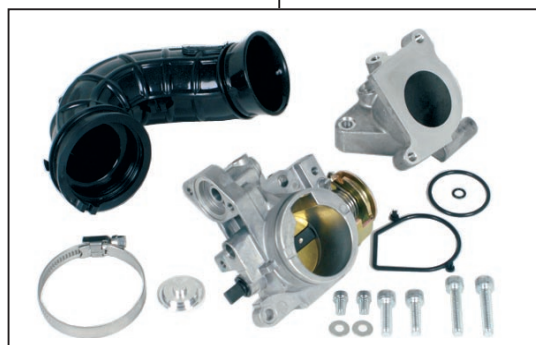

ハイパー e ステージボアアップキット 143cc

製品番号 01-05-0427

適応車種	MSX125
フレーム番号	MLHJC618_D5000001 ~

- ・この度は、弊社製品をお買い上げ頂きまして有り難うございます。使用の際には下記事項を遵守頂きますようお願い致します。
- ・当製品は、ノーマルシリンダーヘッドを使用したカムシャフト付属の143ccボアアップキット、eステージキットに加え、FIコン2とスパークプラグ、ビッグスロットルボディーキットをセットしたキットです。
- ・ご使用につきましては、各キット内容をお確かめ、各キットの明記事項を遵守頂きます様お願い致します。万一お気付きの点がございましたら、お買い上げ頂いた販売店にご相談下さい。

◎イラスト、写真などの記載内容が本パーツと異なる場合がありますので、予めご了承下さい。

～キット内容～

01-05-0340

QTY:1

03-05-0132

QTY:1

05-04-0026

QTY:1

NGK-CPR7EA-9

QTY:1

☆ご使用前に必ずお読み下さい☆

- ◎このキットはクローズド競技用として開発した製品ですので、一般公道では使用しないで下さい。
 - ◎取扱説明書に書かれている指示を無視した使用により事故や損害が発生した場合、弊社は賠償の責を一切負いかねます。
 - ◎この製品は、上記適応車種、フレーム番号の車両専用用品です。他の車両には取り付け出来ませんのでご注意下さい。また、タイ国内において車両の仕様が予期せず変更された場合、この製品が取り付け出来ない恐れがあります。予めご了承下さい。
 - ◎性能アップ、デザイン変更、コストアップ等で製品および価格は予告無く変更されます。予めご了承下さい。
 - ◎クレームについては、材料および加工に欠陥があると認められた製品に対してのみ、お買い上げ後1ヶ月以内を限度として、修理又は交換させて頂きます。但し、正しい取り付けや、使用方法など守られていない場合は、この限りではありません。修理又は交換等にかかる一切の費用は対象となりません。
- なお、レース等でご使用の場合は、いかなる場合もクレームは一切お受け致しません。予めご了承下さい。