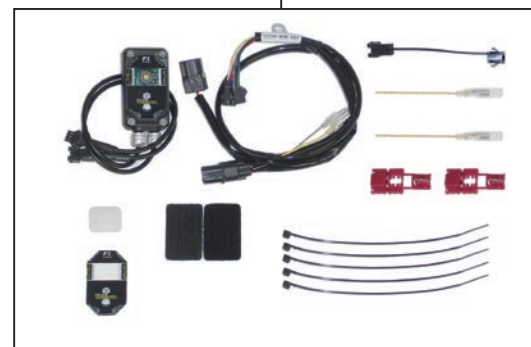

# ハイパー S ステージボアアップキット 181cc (ビッグスロットルボディ付き)

製品番号 01-05-0429

適応車種及びフレーム番号 GROM (JC61-1300001 ~ )  
MSX125SF

- ・この度は、弊社製品をお買い上げ頂きまして有り難うございます。使用の際には下記事項を遵守頂きますようお願い致します。
- ・この製品は、ノーマルヘッド用のボアアップキット、Sステージキット (181cc) に加え、FI コン2 とスパークプラグ、ビッグスロットルボディキットをセットしたキットです。
- ・ご使用につきましては、各キット内容をお確かめ、各キットの明記事項を遵守頂きます様お願い致します。万一お気付きの点がございましたら、お買い上げ頂いた販売店にご相談下さい。

## ～キット内容～

01-05-0304

QTY:1

03-05-0132

QTY:1

05-04-0035

QTY:1

NGK-CPR7EA-9