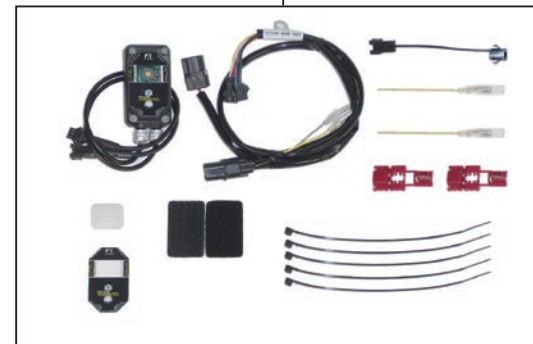

# ハイパー S ステージ eco ボアアップキット 181cc (ビッグスロットルボディ付き)

製品番号 01-05-0430

適応車種及びフレーム番号	GROM(JC61-1300001～)
	MSX125SF

- ・この度は、弊社製品をお買い上げ頂きまして有り難うございます。使用の際には下記事項を遵守頂きますようお願い致します。
- ・この製品は、ノーマルヘッド用のボアアップキット、Sステージ eco(181cc)に加え、FI コン2とスパークプラグ、ビッグスロットルボディキットをセットしたキットです。  
Sステージ ecoは圧縮比調整により、レギュラーガソリンの使用を可能としています。
- ・ご使用につきましては、各キット内容をお確かめ、各キットの明記事項を遵守頂きますようお願い致します。万一お気付きの点がございましたら、お買い上げ頂いた販売店にご相談下さい。

◎イラスト、写真などの記載内容が本パーツと異なる場合がありますので、予めご了承下さい。

◎この製品は、GROM(JC61-1000001～1299999)とMSX125の車両は適応外となります。

## ～キット内容～

01-05-0323

QTY:1

03-05-0132

QTY:1

05-04-0035

QTY:1

NGK-CPR7EA-9