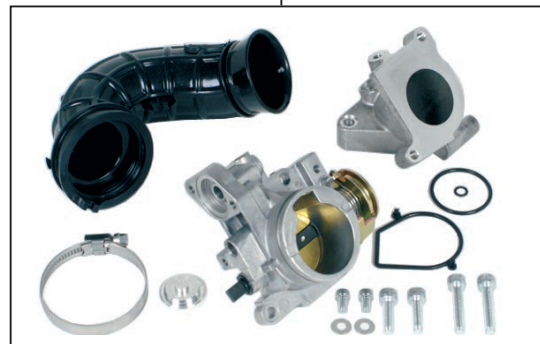

# ハイパー S ステージ eco ボアアップキット 181cc (ビッグスロットルボディ付き)

製品番号 01-05-0430

適応車種及びフレーム番号	GROM(JC61-1300001～)
	MSX125SF

- ・この度は、弊社製品をお買い上げ頂きまして有り難うございます。使用の際には下記事項を遵守頂きますようお願い致します。
- ・この製品は、ノーマルヘッド用のボアアップキット、Sステージ eco(181cc)に加え、FI コン2とスパークプラグ、ビッグスロットルボディキットをセットしたキットです。  
Sステージ ecoは圧縮比調整により、レギュラーガソリンの使用を可能としています。
- ・ご使用につきましては、各キット内容をお確かめ、各キットの明記事項を遵守頂きますようお願い致します。万一お気付きの点がございましたら、お買い上げ頂いた販売店にご相談下さい。

◎イラスト、写真などの記載内容が本パーツと異なる場合がありますので、予めご了承下さい。

◎この製品は、GROM(JC61-1000001～1299999)とMSX125の車両は適応外となります。

## ～キット内容～

01-05-0323

QTY:1

03-05-0132

QTY:1

05-04-0035

QTY:1

NGK-CPR7EA-9