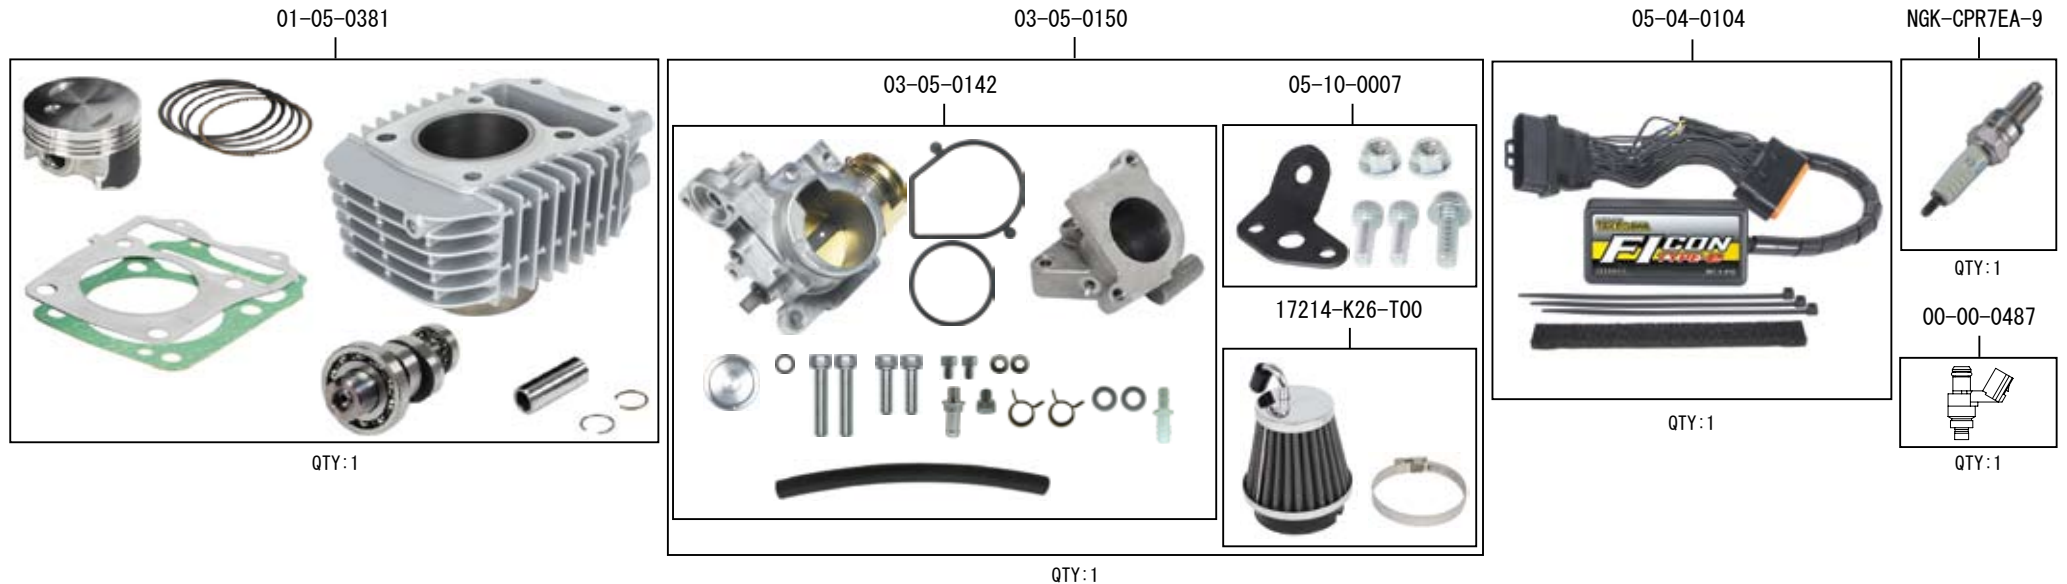

Hyper e-Stage N15 ポアアップキット 143cc (ビッグスロットルボディ付)

製品番号 01-05-0446

適応車種	モンキー 125 (JB02-1000001 ~)
	モンキー 125 タイモデル (MLHJB02)

- ・この度は、弊社製品をお買い上げ頂きまして有り難うございます。使用の際には下記事項を遵守頂きますようお願い致します。
- ・当製品は、ノーマルシリンダーヘッドを使用するスポーツカムシャフト N-15 デコンプレッス付属のポアアップ、e-Stage N15 ポアアップキット 143cc に加え、FI コンTYPE-e とスパークプラグ、ビッグスロットルボディキット、フューエルインジェクタをセットしたキットです。
- ・ご使用につきましては、各キット内容をお確かめ、各キットの明記事項を遵守頂きます様お願い致します。万一お気付きの点がございましたら、お買い上げ頂いた販売店にご相談下さい。

◎イラスト、写真などの記載内容が本パーツと異なる場合がありますので、予めご了承下さい。

～キット内容～

☆ご使用前に必ずお読み下さい☆

1. ◎この製品はクローズド競技用として開発した製品ですので、一般公道では使用しないで下さい。(道路運送車両法の保安基準を充たさない車両で公道を走行すると、違反となり運転者が罰せられます。)
   - ◎取扱説明書に書かれている指示を無視した使用により事故や損害が発生した場合、弊社は賠償の責を一切負いかねます。
   - ◎この製品は、上記適応車種、フレーム番号の車両専用用品です。他の車両には取り付け出来ませんのでご注意下さい。
   - ◎性能アップ、デザイン変更、コストアップ等で製品および価格は予告無く変更されます。予めご了承下さい。
   - ◎クレームについては、材料および加工に欠陥があると認められた製品に対してのみ、お買い上げ後1ヶ月以内を限度として、修理又は交換させて頂きます。但し、正しい取り付けや、使用方法など守られていない場合は、この限りではありません。修理又は交換等にかかる一切の費用は対象となりません。
2. なお、レース等でご使用の場合は、いかなる場合もクレームは一切お受け致しません。予めご了承下さい。

株式会社 スペシャルパーツ 武川

〒584-0069 大阪府富田林市錦織東 3-5-16
TEL: 0721-25-1357 FAX: 0721-24-5059 URL <http://www.takegawa.co.jp>