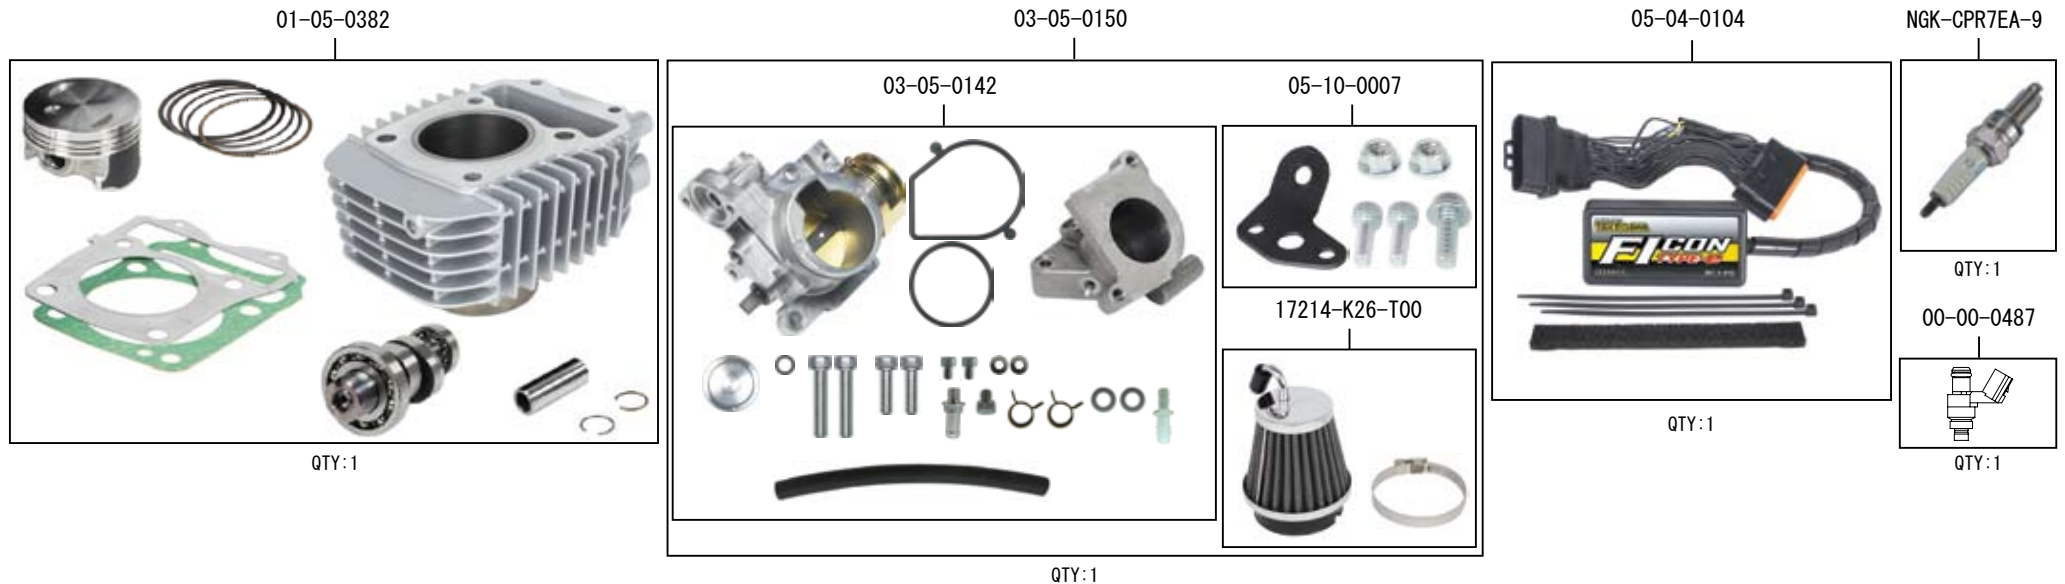

Hyper e-Stage N20 ポアアップキット 143cc (ビッグスロットルボディ付)

製品番号 01-05-0447

適応車種	モンキー 125 (JB02-1000001 ~)
	モンキー 125 タイモデル (MLHJB02)

- ・この度は、弊社製品をお買い上げ頂きまして有り難うございます。使用の際には下記事項を遵守頂きますようお願い致します。
- ・当製品は、ノーマルシリンダーヘッドを使用するスポーツカムシャフト N-20 付属のポアアップ、e-Stage N20 ポアアップキット 143cc に加え、FI コン TYPE-e とスパークプラグ、ビッグスロットルボディキット、フューエルインジェクタをセットしたキットです。
- ・ご使用につきましては、各キット内容をお確かめ、各キットの明記事項を遵守頂きます様お願い致します。万一お気付きの点がございましたら、お買い上げ頂いた販売店にご相談下さい。

◎イラスト、写真などの記載内容が本パーツと異なる場合がありますので、予めご了承下さい。

～キット内容～

☆ご使用前に必ずお読み下さい☆

1. ◎この製品はクローズド競技用として開発した製品ですので、一般公道では使用しないで下さい。(道路運送車両法の保安基準を充たさない車両で公道を走行すると、違反となり運転者が罰せられます。)
   - ◎取扱説明書に書かれている指示を無視した使用により事故や損害が発生した場合、弊社は賠償の責を一切負いかねます。
   - ◎この製品は、上記適応車種、フレーム番号の車両専用です。他の車両には取り付け出来ませんのでご注意ください。
   - ◎性能アップ、デザイン変更、コストアップ等で製品および価格は予告無く変更されます。予めご了承下さい。
   - ◎クレームについては、材料および加工に欠陥があると認められた製品に対してのみ、お買い上げ後1ヶ月以内を限度として、修理又は交換させて頂きます。但し、正しい取り付けや、使用方法など守られていない場合は、この限りではありません。修理又は交換等にかかる一切の費用は対象となりません。
2. なお、レース等でご使用の場合は、いかなる場合もクレームは一切お受け致しません。予めご了承下さい。

株式会社 スペシャルパーツ 武川

〒584-0069 大阪府富田林市錦織東 3-5-16
TEL: 0721-25-1357 FAX: 0721-24-5059 URL <http://www.takegawa.co.jp>