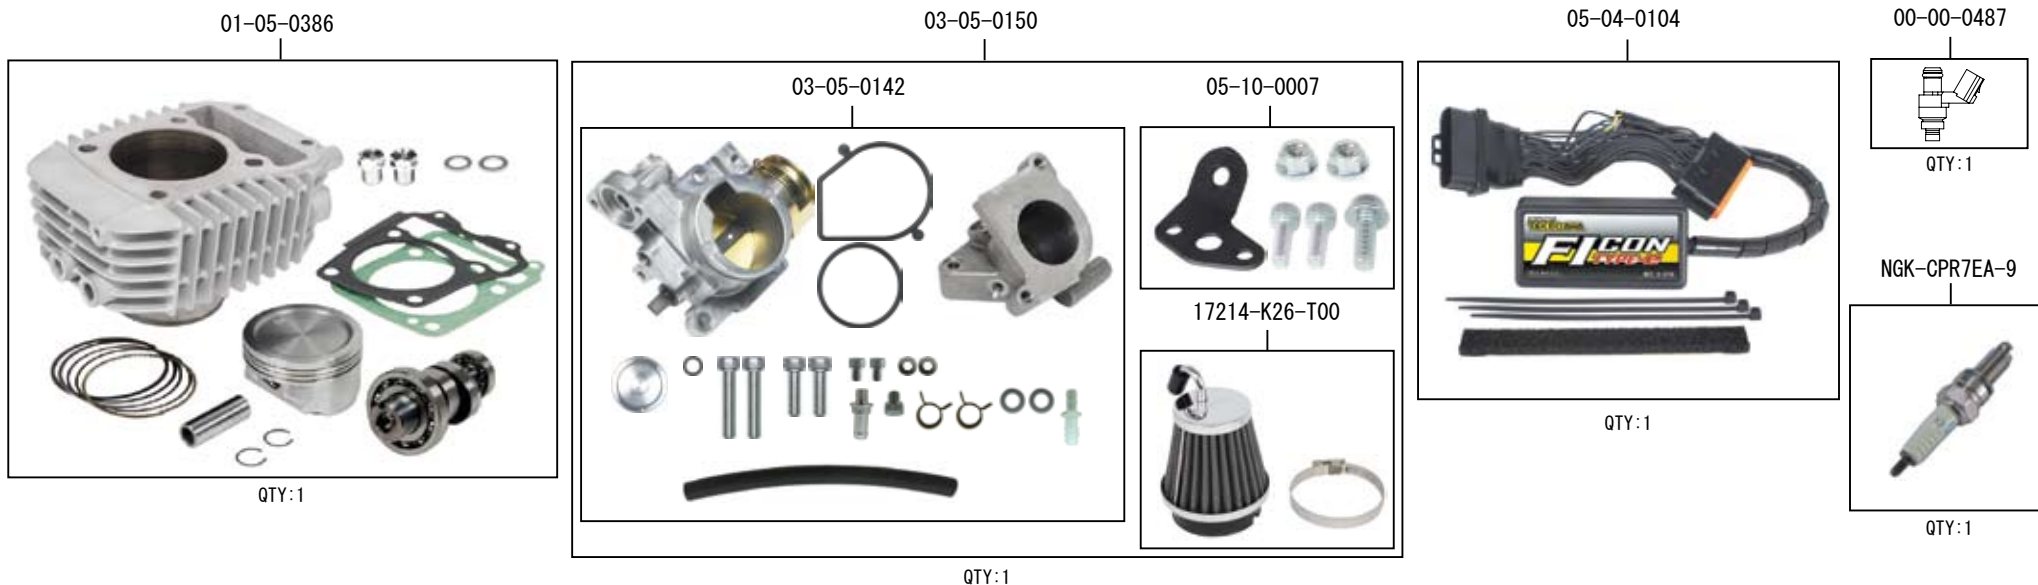

Hyper S-Stage N15 ボアアップキット 181cc (ビッグスロットルボディ付)

製品番号 01-05-0448

適応車種	モンキー 125 (JB02-1000001 ~)
	モンキー 125 タイモデル (MLHJB02)

- ・この度は、弊社製品をお買い上げ頂きまして有り難うございます。使用の際には下記事項を遵守頂きますようお願い致します。
- ・当製品は、ノーマルシリンダーヘッドを使用するスポーツカムシャフト (N-15/ デコンプレス) 付属のボアアップ、S-Stage N15 ボアアップキット 181cc に加え、FI コンTYPE-e、スパークプラグ、ビッグスロットルボディキット、フューエルインジェクタをセットしたキットです。
- ・ご使用につきましては、各キット内容をお確かめ、各キットの明記事項を遵守頂きますようお願い致します。万一お気付きの点がございましたら、お買い上げ頂いた販売店にご相談下さい。

◎イラスト、写真などの記載内容が本パーツと異なる場合がありますので、予めご了承下さい。

～キット内容～

☆ご使用前に必ずお読み下さい☆

1. ◎この製品はクローズド競技用として開発した製品ですので、一般公道では使用しないで下さい。(道路運送車両法の保安基準を充たさない車両で公道を走行すると、違反となり運転者が罰せられます。)
   - ◎取扱説明書に書かれている指示を無視した使用により事故や損害が発生した場合、弊社は賠償の責を一切負いかねます。
   - ◎この製品は、上記適応車種、フレーム番号の車両専用用品です。他の車両には取り付け出来ませんのでご注意下さい。
   - ◎性能アップ、デザイン変更、コストアップ等で製品および価格は予告無く変更されます。予めご了承下さい。
   - ◎クレームについては、材料および加工に欠陥があると認められた製品に対してのみ、お買い上げ後1ヶ月以内を限度として、修理又は交換させて頂きます。但し、正しい取り付けや、使用方法など守られていない場合は、この限りではありません。修理又は交換等にかかる一切の費用は対象となりません。
2. なお、レース等でご使用の場合は、いかなる場合もクレームは一切お受け致しません。予めご了承下さい。

株式会社 スペシャルパーツ 武川 〒584-0069 大阪府富田林市錦織東 3-5-16
TEL:0721-25-1357 FAX:0721-24-5059 URL <http://www.takegawa.co.jp>