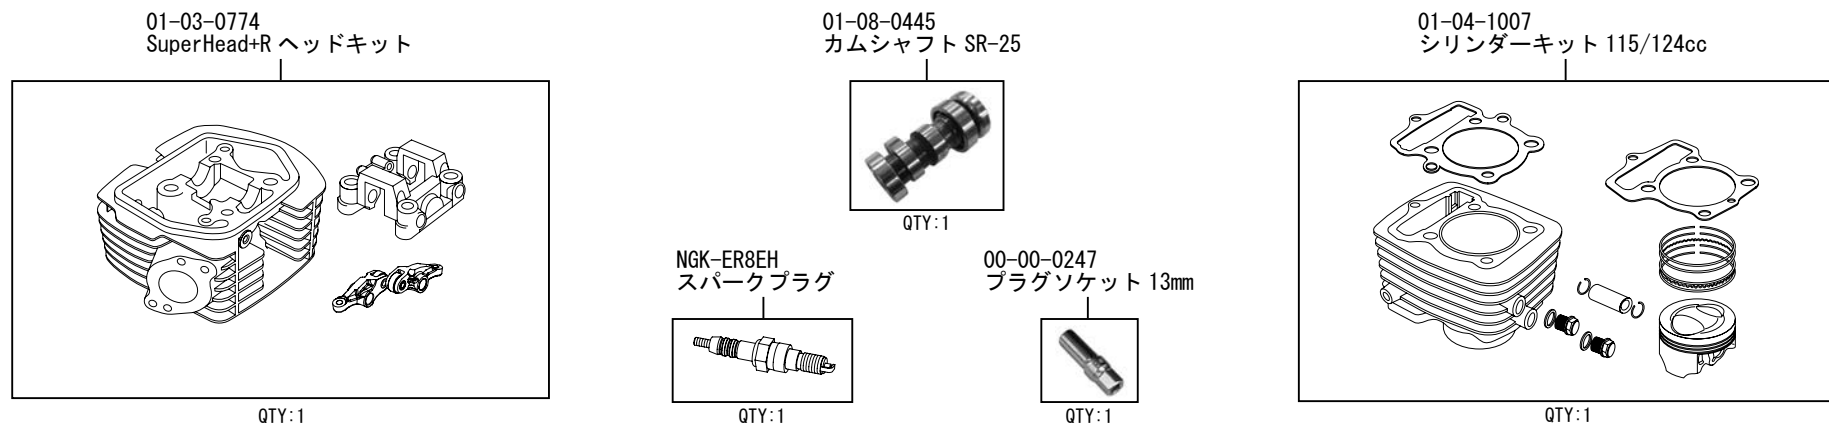

SuperHead+R ボアアップキット 115cc

製品番号 01-05-0470

適応車種	Ape100	(HC07-1000001 ~) (HC13-1000001 ~)
	XR100 モタード	(HD13-1000001 ~)
	XR100R	(HE03-2100001 ~)
	CRF100F	(HE03-2400001 ~)

- ・この度は、弊社製品をお買い上げ頂きまして有り難うございます。使用の際には下記事項を遵守頂きますようお願い致します。
- ・当製品は、SuperHead+R/ ボアアップ (57x45 115cc) キットです。
- ・ご使用につきましては、各キット内容をお確かめ、各キットの明記事項を遵守頂きます様お願い致します。万一お気付きの点がございましたら、お買い上げ頂いた販売店にご相談下さい。

◎イラスト、写真などの記載内容が本パーツと異なる場合がありますので、予めご了承下さい。

～キット内容～

☆ご使用前に必ずお読み下さい☆

1. ◎このキットはクローズド競技用として開発した製品ですので、一般公道では使用しないで下さい。(道路運送車両法の保安基準を充たさない車両で公道を走行すると、違反となり運転者が罰せられます。)
   - ◎取扱説明書に書かれている指示を無視した使用により事故や損害が発生した場合、弊社は賠償の責を一切負いかねます。
   - ◎当製品は、上記適応車種、フレーム番号の車両専用です。他の車両には取り付け出来ませんのでご注意下さい。
   - ◎性能アップ、デザイン変更、コストアップ等で製品および価格は予告無く変更されます。予めご了承下さい。
   - ◎クレームについては、材料および加工に欠陥があると認められた製品に対してのみ、お買い上げ後1ヶ月以内を限度として、修理又は交換させて頂きます。但し、正しい取り付けや、使用方法など守られていない場合は、この限りではありません。修理又は交換等にかかる一切の費用は対象となりません。
2. なお、レース等でご使用の場合はいかなる場合もクレームは一切お受け致しません。予めご了承下さい。

株式会社 スペシャルパーツ 武川

〒584-0069 大阪府富田林市錦織東 3-5-16
TEL:0721-25-1357 FAX:0721-24-5059 URL <http://www.takegawa.co.jp>