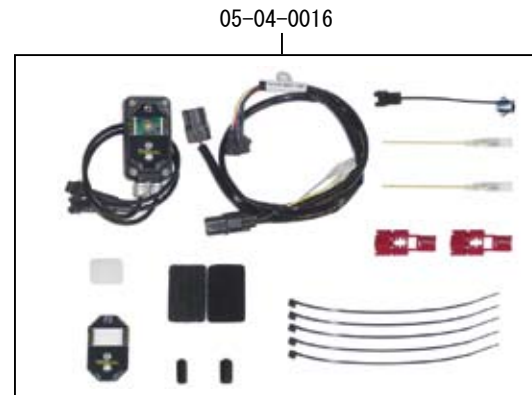

Sステージ α ボアアップキット 181cc

製品番号 01-05-0474

適応車種 GROM (JC61-1000001 ~ 1299999)

- ・この度は、弊社製品をお買い上げ頂きまして有り難うございます。使用の際には下記事項を遵守頂きますようお願い致します。
- ・当製品は、ノーマルシリンダーヘッドを使用するカムシャフト付属のボアアップ、Sステージボアアップキット 181ccに加え、FI コン2 とスパークプラグをセットしたキットです。
- ・ご使用につきましては、各キット内容をお確かめ、各キットの明記事項を遵守頂きます様お願い致します。万一お気付きの点がございましたら、お買い上げ頂いた販売店にご相談下さい。

◎イラスト、写真などの記載内容が本パーツと異なる場合がありますので、予めご了承下さい。

◎このキットは、GROM:JC61-1300001 ~の車両は適応外となります。

～キット内容～

☆ご使用前に必ずお読み下さい☆

- ◎このキットはクローズド競技用として開発した製品ですので、一般公道では使用しないで下さい。(道路運送車両法の保安基準を充たさない車両で公道を走行すると、違反となり運転者が罰せられます。)
- ◎取扱説明書に書かれている指示を無視した使用により事故や損害が発生した場合、弊社は賠償の責を一切負いかねます。
- ◎この製品は、上記適応車種、フレーム番号の車両専用用品です。他の車両には取り付け出来ませんのでご注意ください。
- ◎性能アップ、デザイン変更、コストアップ等で製品及び価格は予告無く変更されます。予めご了承下さい。
- ◎クレームについては、材料および加工に欠陥があると認められた製品に対してのみ、お買い上げ後1ヶ月以内を限度として、修理又は交換させて頂きます。但し、正しい取り付けや、使用方法など守られていない場合は、この限りではありません。修理又は交換等にかかる一切の費用は対象となりません。
なお、レース等でご使用の場合はいかなる場合もクレームは一切お受け致しません。予めご了承下さい。