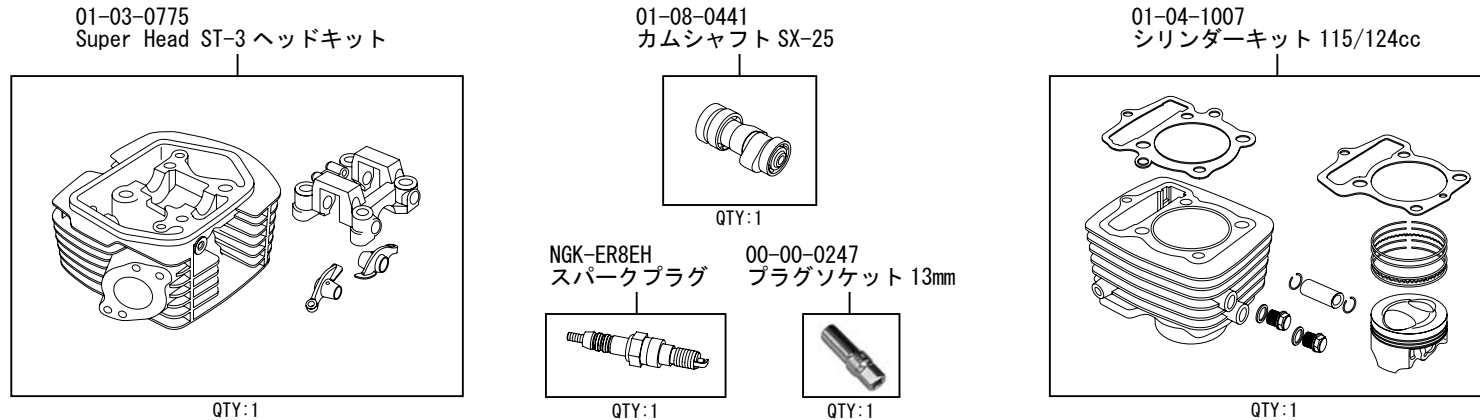

Super Head ST-3 ボアアップキット 115cc

製品番号 01-05-0475

適応車種	Ape100	(HC07-1000001 ~) (HC13-1000001 ~)
	XR100 モタード	(HD13-1000001 ~)
	XR100R	(HE03-2100001 ~)
	CRF100F	(HE03-2400001 ~)

- ・この度は、弊社製品をお買い上げ頂きまして有り難うございます。使用の際には下記事項を遵守頂きますようお願い致します。
- ・当製品は、Super Head ST-3/ ボアアップ (57x45 115cc) キットです。
- ・ご使用につきましては、各キット内容をお確かめ、各キットの明記事項を遵守頂きます様お願い致します。万一お気付きの点がございましたら、お買い上げ頂いた販売店にご相談下さい。

◎イラスト、写真などの記載内容が本パーツと異なる場合がありますので、予めご了承下さい。

～キット内容～

☆ご使用前に必ずお読み下さい☆

1. ◎このキットはクローズド競技用として開発した製品ですので、一般公道では使用しないで下さい。(道路運送車両法の保安基準を充たさない車両で公道を走行すると、違反となり運転者が罰せられます。)
   - ◎取扱説明書に書かれている指示を無視した使用により事故や損害が発生した場合、弊社は賠償の責を一切負いかねます。
   - ◎当製品は、上記適応車種、フレーム番号の車両専用用品です。他の車両には取り付け出来ませんのでご注意下さい。
   - ◎性能アップ、デザイン変更、コストアップ等で製品および価格は予告無く変更されます。予めご了承下さい。
   - ◎クレームについては、材料および加工に欠陥があると認められた製品に対してのみ、お買い上げ後1ヶ月以内を限度として、修理又は交換させて頂きます。但し、正しい取り付けや、使用方法など守られていない場合は、この限りではありません。修理又は交換等にかかる一切の費用は対象となりません。
2. なお、レース等でご使用の場合はいかなる場合もクレームは一切お受け致しません。予めご了承下さい。

株式会社 スペシャルパーツ 武川

〒584-0069 大阪府富田林市錦織東 3-5-16
TEL:0721-25-1357 FAX:0721-24-5059 URL <http://www.takegawa.co.jp>