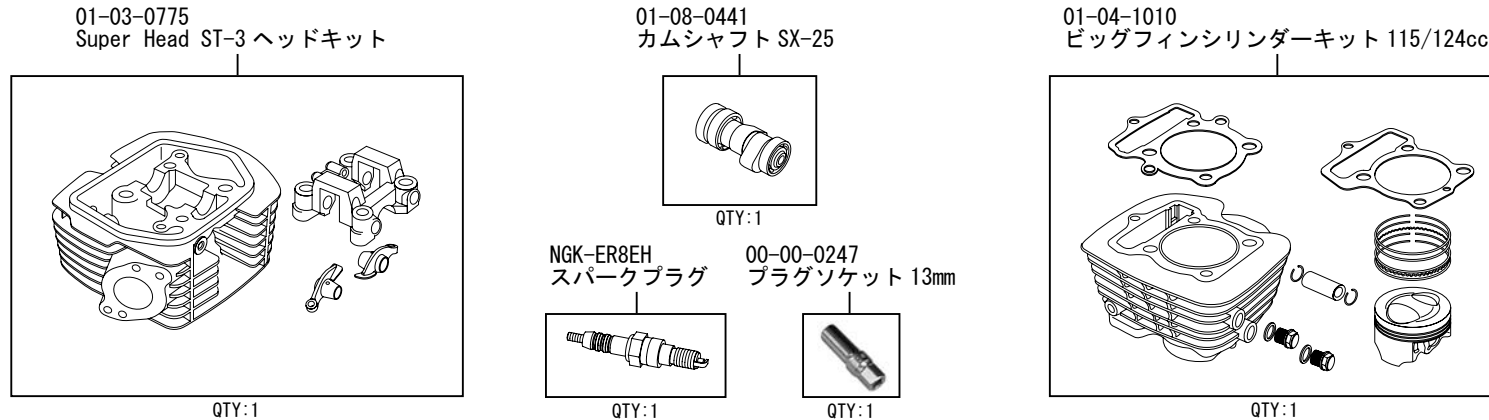

Super Head ST-3 ボアアップキット 115cc

(ビッグフィンシリンダー)

製品番号 01-05-0476

適応車種	Ape100	(HC07-1000001 ~) (HC13-1000001 ~)
	XR100 モタード	(HD13-1000001 ~)
	XR100R	(HE03-2100001 ~)
	GRF100F	(HE03-2400001 ~)

- ・この度は、弊社製品をお買い上げ頂きまして有り難うございます。使用の際には下記事項を遵守頂きますようお願い致します。
- ・当製品は、Super Head ST-3/ ボアアップ (57x45 115cc) キットです。
- ・ご使用につきましては、各キット内容をお確かめ、各キットの明記事項を遵守頂きます様お願い致します。万一お気付きの点がございましたら、お買い上げ頂いた販売店にご相談下さい。

◎イラスト、写真などの記載内容が本パーツと異なる場合がありますので、予めご了承下さい。

～キット内容～

☆ご使用前に必ずお読み下さい☆

- ◎このキットはクローズド競技用として開発した製品ですので、一般公道では使用しないで下さい。(道路運送車両法の保安基準を充たさない車両で公道を走行すると、違反となり運転者が罰せられます。)
- ◎取扱説明書に書かれている指示を無視した使用により事故や損害が発生した場合、弊社は賠償の責を一切負いかねます。
- ◎当製品は、上記適応車種、フレーム番号の車両専用用品です。他の車両には取り付け出来ませんのでご注意下さい。
- ◎性能アップ、デザイン変更、コストアップ等で製品および価格は予告無く変更されます。予めご了承下さい。
- ◎クレームについては、材料および加工に欠陥があると認められた製品に対してのみ、お買い上げ後1ヶ月以内を限度として、修理又は交換させて頂きます。但し、正しい取り付けや、使用方法など守られていない場合は、この限りではありません。修理又は交換等にかかる一切の費用は対象となりません。
  なお、レース等でご使用の場合はいかなる場合もクレームは一切お受け致しません。予めご了承下さい。
- ◎このキットは、クランクケースボーリング加工が必要となります。

株式会社 スペシャルパーツ 武川

〒584-0069 大阪府富田林市錦織東 3-5-16
TEL:0721-25-1357 FAX:0721-24-5059 URL <http://www.takegawa.co.jp>