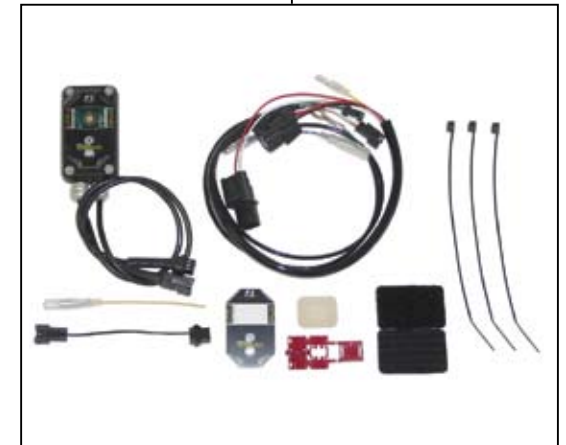

Hyper S-Stage ボアアップキット 125cc (ビッグスロットルボディー付)

製品番号 01-05-0480

適応車種	スーパーカブ 110 (JA44-1000001 ~)
	クロスカブ 110 (JA45-1000001 ~)

- ・この度は、弊社製品をお買い上げ頂きまして有り難うございます。使用の際には下記事項を遵守頂きますようお願い致します。
- ・ご使用につきましては、各キット内容をお確かめ、各キットの明記事項を遵守頂きます様お願い致します。万一お気付きの点がございましたら、お買い上げ頂いた販売店にご相談下さい。

◎イラスト、写真などの記載内容が本パーツと異なる場合がありますので、予めご了承下さい。

～キット内容～

01-05-0126
S-Stage ボアアップキット 125cc

QTY:1

03-05-0153
ビッグスロットルボディーキットφ24

QTY:1

05-04-0043
FI コン2

QTY:1