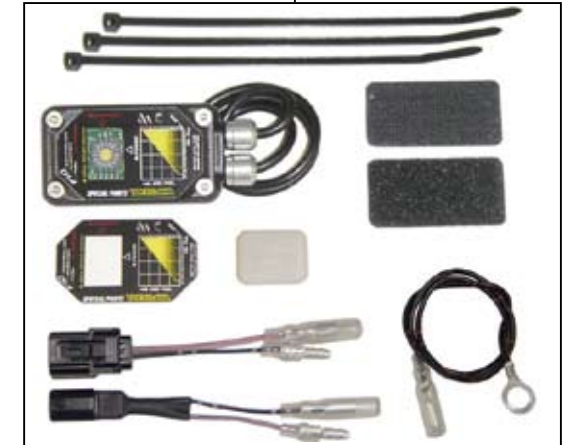

Hyper S-Stage ボアアップキット 125cc (ビッグスロットルボディ付)

製品番号 01-05-0481

適応車種及び
フレーム番号 スーパーカブ 110 (JA07-1000001 ~)

- ・この度は、弊社製品をお買い上げ頂きまして有り難うございます。使用の際には下記事項を遵守頂きますようお願い致します。
- ・ご使用につきましては、各キット内容をお確かめ、各キットの明記事項を遵守頂きます様お願い致します。万一お気付きの点がございましたら、お買い上げ頂いた販売店にご相談下さい。

◎イラスト、写真などの記載内容が本パーツと異なる場合がありますので、予めご了承下さい。

～キット内容～

01-05-0256
S-Stage ボアアップキット 125cc

QTY:1

03-05-0153
ビッグスロットルボディキットφ24

QTY:1

05-04-0003
FI コン

QTY:1