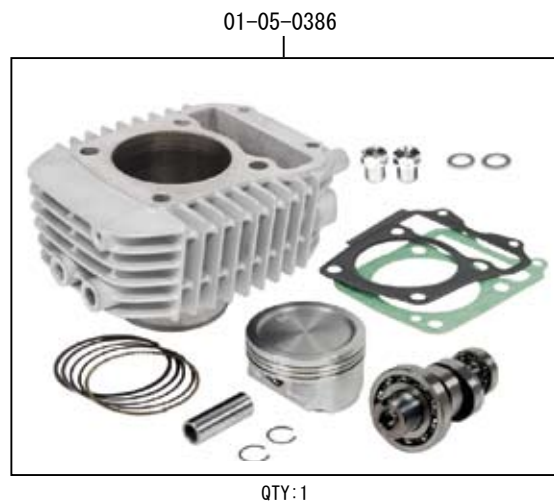

ハイパー S ステージ N15 ボアアップキット 181cc

製品番号 01-05-0487

適応車種	GROM
フレーム番号	JC61-1000001 ~ 1299999

- ・この度は、弊社製品をお買い上げ頂きまして有り難うございます。使用の際には下記事項を遵守頂きますようお願い致します。
- ・当製品は、ノーマルシリンダーヘッドを使用するスポーツカムシャフト (N-15/ デコンプレス) 付属のボアアップ、S ステージ N15 ボアアップキット 181cc に加え、FI コン2 とスパークプラグをセットしたキットです。
- ・ご使用につきましては、各キット内容をお確かめ、各キットの明記事項を遵守頂きます様お願い致します。万一お気付きの点がございましたら、お買い上げ頂いた販売店にご相談下さい。

◎イラスト、写真などの記載内容が本パーツと異なる場合がありますので、予めご了承下さい。

◎このキットは、GROM:JC61-1300001 ~ の車両は適応外となります。

～キット内容～

☆ご使用前に必ずお読み下さい☆

- ◎このキットはクローズド競技用として開発した製品ですので、一般公道では使用しないで下さい。(道路運送車両法の保安基準を充たさない車両で公道を走行すると、違反となり運転者が罰せられます。)
- ◎取扱説明書に書かれている指示を無視した使用により事故や損害が発生した場合、弊社は賠償の責を一切負いかねます。
- ◎この製品は、上記適応車種、フレーム番号の車両専用用品です。他の車両には取り付け出来ませんのでご注意ください。
- ◎性能アップ、デザイン変更、コストアップ等で製品および価格は予告無く変更されます。予めご了承下さい。
- ◎クレームについては、材料および加工に欠陥があると認められた製品に対してのみ、お買い上げ後1ヶ月以内を限度として、修理又は交換させて頂きます。但し、正しい取り付けや、使用方法など守られていない場合は、この限りではありません。修理又は交換等にかかる一切の費用は対象となりません。
  なお、レース等でご使用の場合は、いかなる場合もクレームは一切お受け致しません。予めご了承下さい。

株式会社 スペシャルパーツ 武川

〒584-0069 大阪府富田林市錦織東3-5-16
TEL:0721-25-1357 FAX:0721-24-5059 URL <http://www.takegawa.co.jp>