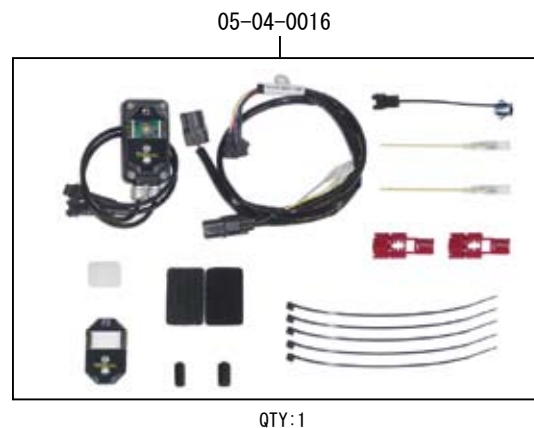

ハイパー S ステージ N15 ボアアップキット 181cc

製品番号 01-05-0487

適応車種	GROM
フレーム番号	JC61-1000001 ~ 1299999

- ・この度は、弊社製品をお買い上げ頂きまして有り難うございます。使用の際には下記事項を遵守頂きますようお願い致します。
- ・当製品は、ノーマルシリンダーヘッドを使用するスポーツカムシャフト (N-15/ デコンプレス) 付属のボアアップ、S ステージ N15 ボアアップキット 181cc に加え、FI コン2 とスパークプラグをセットしたキットです。
- ・ご使用につきましては、各キット内容をお確かめ、各キットの明記事項を遵守頂きます様お願い致します。万一お気付きの点がございましたら、お買い上げ頂いた販売店にご相談下さい。

◎イラスト、写真などの記載内容が本パーツと異なる場合がありますので、予めご了承下さい。

◎このキットは、GROM:JC61-1300001 ~ の車両は適応外となります。

～キット内容～

☆ご使用前に必ずお読み下さい☆

- ◎このキットはクローズド競技用として開発した製品ですので、一般公道では使用しないで下さい。(道路運送車両法の保安基準を充たさない車両で公道を走行すると、違反となり運転者が罰せられます。)
- ◎取扱説明書に書かれている指示を無視した使用により事故や損害が発生した場合、弊社は賠償の責を一切負いかねます。
- ◎この製品は、上記適応車種、フレーム番号の車両専用用品です。他の車両には取り付け出来ませんのでご注意ください。
- ◎性能アップ、デザイン変更、コストアップ等で製品および価格は予告無く変更されます。予めご了承下さい。
- ◎クレームについては、材料および加工に欠陥があると認められた製品に対してのみ、お買い上げ後1ヶ月以内を限度として、修理又は交換させて頂きます。但し、正しい取り付けや、使用方法など守られていない場合は、この限りではありません。修理又は交換等にかかる一切の費用は対象となりません。
  なお、レース等でご使用の場合は、いかなる場合もクレームは一切お受け致しません。予めご了承下さい。

株式会社 スペシャルパーツ 武川

〒584-0069 大阪府富田林市錦織東3-5-16
TEL:0721-25-1357 FAX:0721-24-5059 URL <http://www.takegawa.co.jp>