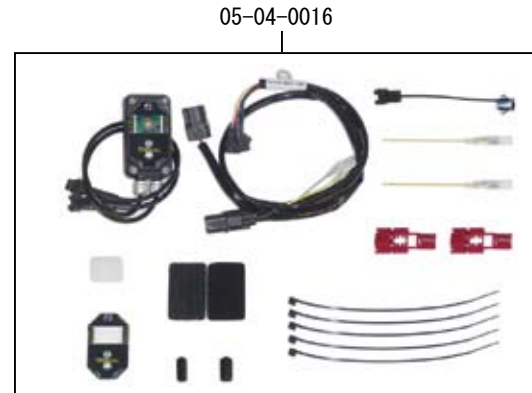

# ハイパー S ステージ N20 ボアアップキット 181cc

製品番号 01-05-0490

|        |                        |
|--------|------------------------|
| 適応車種   | GROM                   |
| フレーム番号 | JC61-1000001 ~ 1299999 |

- ・この度は、弊社製品をお買い上げ頂きまして有り難うございます。使用の際には下記事項を遵守頂きますようお願い致します。
- ・当製品は、ノーマルシリンダーヘッドを使用するカムシャフト付属のボアアップ、Sステージボアアップキット 181ccに加え、FI コン2 とスパークプラグをセットしたキットです。
- ・ご使用につきましては、各キット内容をお確かめ、各キットの明記事項を遵守頂きますようお願い致します。万一お気付きの点がございましたら、お買い上げ頂いた販売店にご相談下さい。

◎イラスト、写真などの記載内容が本パーツと異なる場合がありますので、予めご了承下さい。

◎このキットは、GROM:JC61-1300001 ~の車両は適応外となります。

## ～キット内容～

QTY:1