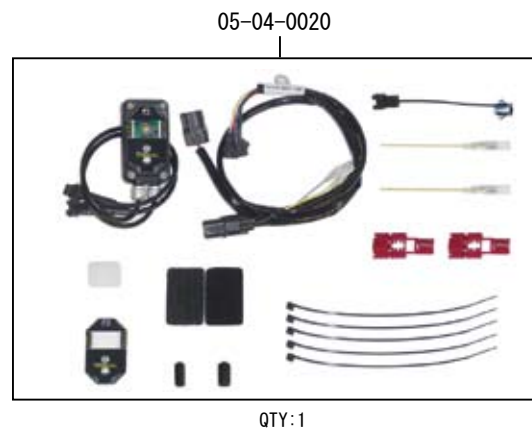

ハイパー S ステージ N20 ボアアップキット 181cc

製品番号 01-05-0491

適応車種 MSX125

- ・この度は、弊社製品をお買い上げ頂きまして有り難うございます。使用の際には下記事項を遵守頂きますようお願い致します。
- ・当製品は、ノーマルシリンダーヘッドを使用するカムシャフト付属のボアアップ、S ステージボアアップキット 181ccに加え、FI コン2 とスパークプラグをセットしたキットです。
- ・ご使用につきましては、各キット内容をお確かめ、各キットの明記事項を遵守頂きますようお願い致します。万一お気付きの点がございましたら、お買い上げ頂いた販売店にご相談下さい。

◎イラスト、写真などの記載内容が本パーツと異なる場合がありますので、予めご了承下さい。

◎このキットは、MSX125SF は適応外となります。

～キット内容～

☆ご使用前に必ずお読み下さい☆

1. ◎このキットはクローズド競技用として開発した製品ですので、一般公道では使用しないで下さい。(道路運送車両法の保安基準を充たさない車両で公道を走行すると、違反となり運転者が罰せられます。)
   - ◎取扱説明書に書かれている指示を無視した使用により事故や損害が発生した場合、弊社は賠償の責を一切負いかねます。
   - ◎この製品は、上記適応車種の車両専用用品です。他の車両には取り付け出来ませんのでご注意下さい。また、タイ国内において車両の仕様が予期せず変更された場合、この製品が取り付け出来ない恐れがあります。予めご了承下さい。
   - ◎性能アップ、デザイン変更、コストアップ等で製品および価格は予告無く変更されます。予めご了承下さい。
   - ◎クレームについては、材料および加工に欠陥があると認められた製品に対してのみ、お買い上げ後1ヶ月以内を限度として、修理又は交換させて頂きます。但し、正しい取り付けや、使用方法など守られていない場合は、この限りではありません。修理又は交換等にかかる一切の費用は対象となりません。
2. なお、レース等でご使用の場合はいかなる場合もクレームは一切お受け致しません。予めご了承下さい。

株式会社 スペシャルパーツ 武川

〒584-0069 大阪府富田林市錦織東 3-5-16
TEL: 0721-25-1357 FAX: 0721-24-5059 URL: <http://www.takegawa.co.jp>