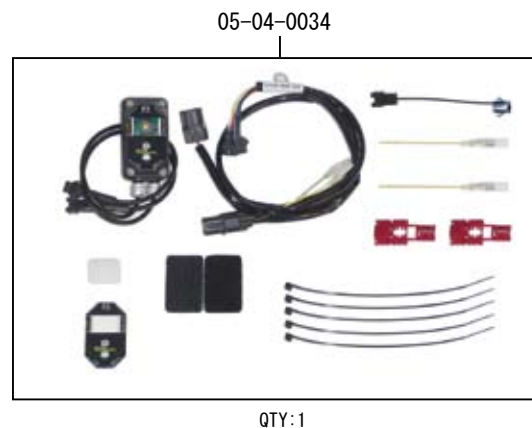

ハイパー S ステージ N20 ボアアップキット 181cc

製品番号 01-05-0492

適応車種及び フレーム番号	GROM	: JC61-1300001 ~ 1399999
		: JC75-1000001 ~
	MSX125SF	

- ・この度は、弊社製品をお買い上げ頂きまして有り難うございます。使用の際には下記事項を遵守頂きますようお願い致します。
- ・当製品は、ノーマルシリンダーヘッドを使用するカムシャフト付属のボアアップ、Sステージボアアップキット 181ccに加え、FI コン2 とスパークプラグをセットしたキットです。
- ・ご使用につきましては、各キット内容をお確かめ、各キットの明記事項を遵守頂きます様お願い致します。万一お気付きの点がございましたら、お買い上げ頂いた販売店にご相談下さい。

◎イラスト、写真などの記載内容が本パーツと異なる場合がありますので、予めご了承下さい。

◎この製品は、GROM (JC61-1000001 ~ 1299999) と MSX125 の車両は適応外となります。

～キット内容～

☆ご使用前に必ずお読み下さい☆

- ◎この製品はクロード競技用として開発した製品ですので、一般公道では使用しないで下さい。(道路運送車両法の保安基準を充たさない車両で公道を走行すると、違反となり運転者が罰せられます。)
- ◎取扱説明書に書かれている指示を無視した使用により事故や損害が発生した場合、弊社は賠償の責を一切負いかねます。
- ◎この製品は、上記適応車種、フレーム番号の車両専用用品です。他の車両には取り付け出来ませんのでご注意ください。
- ◎性能アップ、デザイン変更、コストアップ等で製品および価格は予告無く変更されます。予めご了承下さい。
- ◎クレームについては、材料および加工に欠陥があると認められた製品に対してのみ、お買い上げ後1ヶ月以内を限度として、修理又は交換させて頂きます。但し、正しい取り付けや、使用方法など守られていない場合は、この限りではありません。修理又は交換等にかかる一切の費用は対象となりません。
  なお、レース等でご使用の場合はいかなる場合もクレームは一切お受け致しません。予めご了承下さい。

株式会社 スペシャルパーツ 武川

〒584-0069 大阪府富田林市錦織東3-5-16
TEL: 0721-25-1357 FAX: 0721-24-5059 URL: <http://www.takegawa.co.jp>