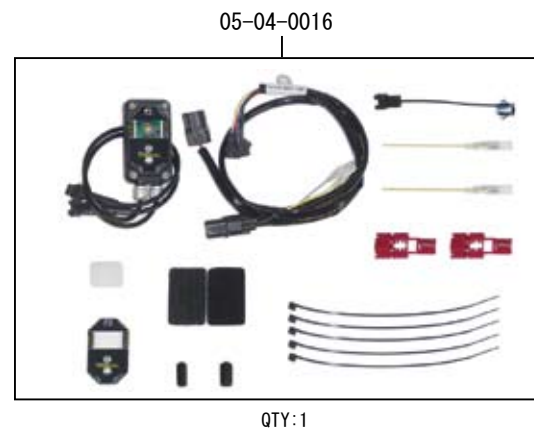

ハイパー S ステージ eco N15 ボアアップキット 181cc

製品番号 01-05-0499

適応車種	GROM
フレーム番号	JC61-1000001 ~ 1299999

- ・この度は、弊社製品をお買い上げ頂きまして有り難うございます。使用の際には下記事項を遵守頂きますようお願い致します。
- ・当製品は、ノーマルシリンダーヘッドを使用するスポーツカムシャフト (N-15/ デコンプレス) 付属のボアアップ、S ステージ eco N15 ボアアップキット 181cc に加え、FI コン2 とスパークプラグをセットしたキットです。
- ・ご使用につきましては、各キット内容をお確かめ、各キットの明記事項を遵守頂きます様お願い致します。万一お気付きの点がございましたら、お買い上げ頂いた販売店にご相談下さい。

◎イラスト、写真などの記載内容が本パーツと異なる場合がありますので、予めご了承下さい。

◎このキットは、GROM:JC61-1300001 ~ の車両は適応外となります。

～キット内容～

☆ご使用前に必ずお読み下さい☆

- ◎このキットはクローズド競技用として開発した製品ですので、一般公道では使用しないで下さい。(道路運送車両法の保安基準を充たさない車両で公道を走行すると、違反となり運転者が罰せられます。)
- ◎取扱説明書に書かれている指示を無視した使用により事故や損害が発生した場合、弊社は賠償の責を一切負いかねます。
- ◎この製品は、上記適応車種、フレーム番号の車両専用用品です。他の車両には取り付け出来ませんのでご注意ください。
- ◎性能アップ、デザイン変更、コストアップ等で製品および価格は予告無く変更されます。予めご了承下さい。
- ◎クレームについては、材料および加工に欠陥があると認められた製品に対してのみ、お買い上げ後1ヶ月以内を限度として、修理又は交換させて頂きます。但し、正しい取り付けや、使用方法など守られていない場合は、この限りではありません。修理又は交換等にかかる一切の費用は対象となりません。
なお、レース等でご使用の場合は、いかなる場合もクレームは一切お受け致しません。予めご了承下さい。