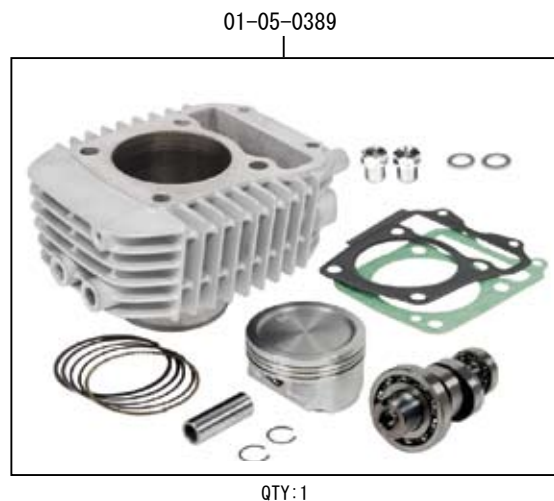

ハイパー S ステージ eco N15 ボアアップキット 181cc

製品番号 01-05-0499

適応車種	GROM
フレーム番号	JC61-1000001 ~ 1299999

- ・この度は、弊社製品をお買い上げ頂きまして有り難うございます。使用の際には下記事項を遵守頂きますようお願い致します。
- ・当製品は、ノーマルシリンダーヘッドを使用するスポーツカムシャフト (N-15/ デコンプレス) 付属のボアアップ、S ステージ eco N15 ボアアップキット 181cc に加え、FI コン2 とスパークプラグをセットしたキットです。
- ・ご使用につきましては、各キット内容をお確かめ、各キットの明記事項を遵守頂きます様お願い致します。万一お気付きの点がございましたら、お買い上げ頂いた販売店にご相談下さい。

◎イラスト、写真などの記載内容が本パーツと異なる場合がありますので、予めご了承下さい。

◎このキットは、GROM:JC61-1300001 ~ の車両は適応外となります。

～キット内容～

☆ご使用前に必ずお読み下さい☆

- ◎このキットはクローズド競技用として開発した製品ですので、一般公道では使用しないで下さい。(道路運送車両法の保安基準を充たさない車両で公道を走行すると、違反となり運転者が罰せられます。)
- ◎取扱説明書に書かれている指示を無視した使用により事故や損害が発生した場合、弊社は賠償の責を一切負いかねます。
- ◎この製品は、上記適応車種、フレーム番号の車両専用用品です。他の車両には取り付け出来ませんのでご注意ください。
- ◎性能アップ、デザイン変更、コストアップ等で製品および価格は予告無く変更されます。予めご了承下さい。
- ◎クレームについては、材料および加工に欠陥があると認められた製品に対してのみ、お買い上げ後1ヶ月以内を限度として、修理又は交換させて頂きます。但し、正しい取り付けや、使用方法など守られていない場合は、この限りではありません。修理又は交換等にかかる一切の費用は対象となりません。
なお、レース等でご使用の場合は、いかなる場合もクレームは一切お受け致しません。予めご了承下さい。