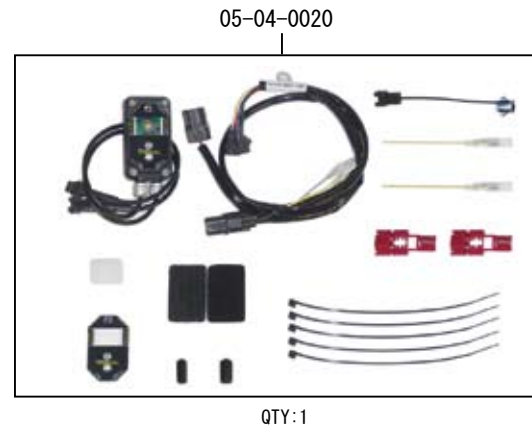

S ステージ α ボアアップキット 181cc

製品番号 01-05-0511

適応車種 MSX125

- ・この度は、弊社製品をお買い上げ頂きまして有り難うございます。使用の際には下記事項を遵守頂きますようお願い致します。
- ・当製品は、ノーマルシリンダーヘッドを使用するカムシャフト付属のボアアップ、S ステージボアアップキット 181ccに加え、FI コン2 とスパークプラグをセットしたキットです。
- ・ご使用につきましては、各キット内容をお確かめ、各キットの明記事項を遵守頂きますようお願い致します。万一お気付きの点がございましたら、お買い上げ頂いた販売店にご相談下さい。

◎イラスト、写真などの記載内容が本パーツと異なる場合がありますので、予めご了承下さい。

◎このキットは、MSX125SF は適応外となります。

～キット内容～

☆ご使用前に必ずお読み下さい☆

1. ◎このキットはクローズド競技用として開発した製品ですので、一般公道では使用しないで下さい。(道路運送車両法の保安基準を充たさない車両で公道を走行すると、違反となり運転者が罰せられます。)
   - ◎取扱説明書に書かれている指示を無視した使用により事故や損害が発生した場合、弊社は賠償の責を一切負いかねます。
   - ◎この製品は、上記適応車種の車両専用用品です。他の車両には取り付け出来ませんのでご注意下さい。また、タイ国内において車両の仕様が予期せず変更された場合、この製品が取り付け出来ない恐れがあります。予めご了承下さい。
   - ◎性能アップ、デザイン変更、コストアップ等で製品及び価格は予告無く変更されます。予めご了承下さい。
   - ◎クレームについては、材料および加工に欠陥があると認められた製品に対してのみ、お買い上げ後1ヶ月以内を限度として、修理又は交換させて頂きます。但し、正しい取り付けや、使用方法など守られていない場合は、この限りではありません。修理又は交換等にかかる一切の費用は対象となりません。
2. なお、レース等でご使用の場合はいかなる場合もクレームは一切お受け致しません。予めご了承下さい。

株式会社 スペシャルパーツ 武川

〒584-0069 大阪府富田林市錦織東 3-5-16
TEL: 0721-25-1357 FAX: 0721-24-5059 URL: <http://www.takegawa.co.jp>