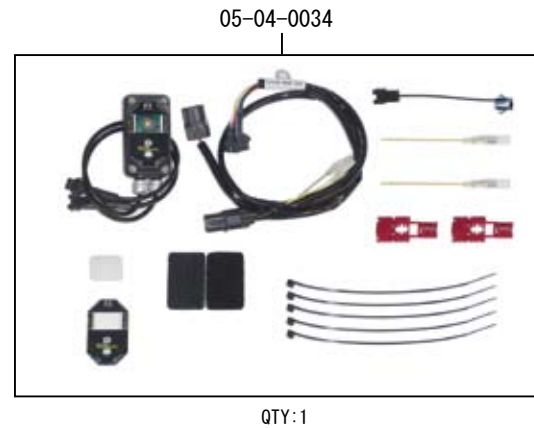

Sステージ α ボアアップキット 181cc

製品番号 01-05-0517

適応車種及び フレーム番号	GROM	: JC61-1300001 ~ 1399999
		: JC75-1000001 ~
	MSX125SF	

- ・この度は、弊社製品をお買い上げ頂きまして有り難うございます。使用の際には下記事項を遵守頂きますようお願い致します。
- ・当製品は、ノーマルシリンダーヘッドを使用するカムシャフト付属のボアアップ、Sステージボアアップキット 181ccに加え、FI コン2 とスパークプラグをセットしたキットです。
- ・ご使用につきましては、各キット内容をお確かめ、各キットの明記事項を遵守頂きます様お願い致します。万一お気付きの点がございましたら、お買い上げ頂いた販売店にご相談下さい。

◎イラスト、写真などの記載内容が本パーツと異なる場合がありますので、予めご了承下さい。

◎この製品は、GROM(JC61-1000001 ~ 1299999) と MSX125 の車両は適応外となります。

～キット内容～

☆ご使用前に必ずお読み下さい☆

- ◎この製品はクロード競技用として開発した製品ですので、一般公道では使用しないで下さい。(道路運送車両法の保安基準を充たさない車両で公道を走行すると、違反となり運転者が罰せられます。)
- ◎取扱説明書に書かれている指示を無視した使用により事故や損害が発生した場合、弊社は賠償の責を一切負いかねます。
- ◎この製品は、上記適応車種、フレーム番号の車両専用です。他の車両には取り付け出来ませんのでご注意下さい。
- ◎性能アップ、デザイン変更、コストアップ等で製品及び価格は予告無く変更されます。予めご了承下さい。
- ◎クレームについては、材料および加工に欠陥があると認められた製品に対してのみ、お買い上げ後1ヶ月以内を限度として、修理又は交換させて頂きます。但し、正しい取り付けや、使用方法など守られていない場合は、この限りではありません。修理又は交換等にかかる一切の費用は対象となりません。
なお、レース等でご使用の場合はいかなる場合もクレームは一切お受け致しません。予めご了承下さい。