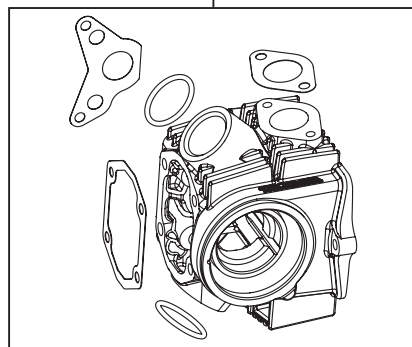

# 17R-Stage E ボアアップキット 105cc

( 適応車種のエンジン搭載のモンキー車両専用 )

製品番号 01-05-0530

適応車種	CD90 エンジン	(HA03-1100005 ~)
	カブ 100EX エンジン	(HA05-0000037 ~ 0002036)
		(HA05-1000002 ~)
		(HA06-0000001 ~)
	スーパーカブ 90 エンジン	(HA02-1800001 ~)

- ・この度は、弊社製品をお買い上げ頂きまして有り難うございます。使用の際には下記事項を遵守頂きますようお願い致します。
- ・当製品は、上記適応車種のエンジン用 17R-Stage E/ ボアアップ (52x49.5 105.1cc) キットです。
- ・ご使用につきましては、各キット内容をお確かめ、各キットの明記事項を遵守頂きます様お願い致します。
- ・万一お気付きの点がございましたら、お買い上げ頂いた販売店にご相談下さい。

## ～キット内容～

01-03-0023  
17R-Stage E ヘッドキット

QTY:1

01-08-046  
カムシャフト R-10

QTY:1

01-04-7001  
シリンダーキット 105cc (H シリンダー)

QTY:1