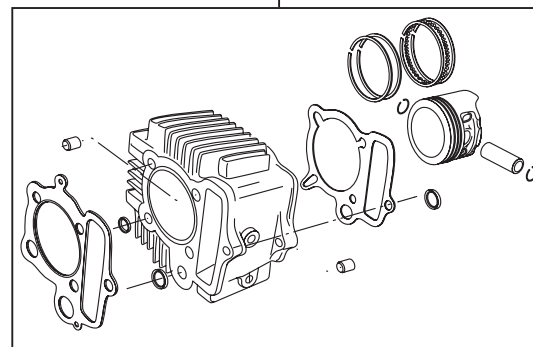

## ～キット内容～

01-03-0023  
17R-Stage E ヘッドキット

QTY:1

01-08-046  
カムシャフト R-10

QTY:1

01-04-7001  
シリンダーキット 105cc (H シリンダー)

QTY:1