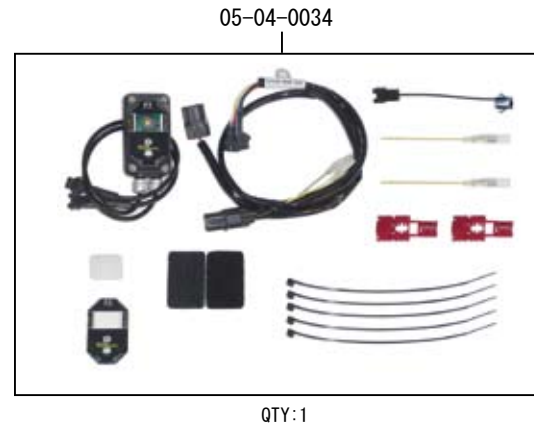

ハイパーSステージ eco N15 ボアアップキット 181cc

製品番号 01-05-0538

適応車種及び フレーム番号	GROM :JC61-1300001 ~ 1399999 :JC75-1000001 ~
	MSX125SF

- ・この度は、弊社製品をお買い上げ頂きまして有り難うございます。使用の際には下記事項を遵守頂きますようお願い致します。
- ・当製品は、ノーマルシリンダーヘッドを使用するスポーツカムシャフト (N-15/ デコンプレス) 付属のボアアップ、Sステージ eco N15 ボアアップキット 181ccに加え、FI コン2とスパークプラグをセットしたキットです。
- ・ご使用につきましては、各キット内容をお確かめ、各キットの明記事項を遵守頂きます様お願い致します。万一お気付きの点がございましたら、お買い上げ頂いた販売店にご相談下さい。

◎イラスト、写真などの記載内容が本パーツと異なる場合がありますので、予めご了承下さい。

◎この製品は、GROM (JC61-1000001 ~ 1299999) と MSX125 の車両は適応外となります。

～キット内容～

☆ご使用前に必ずお読み下さい☆

- ◎この製品はクローズド競技用として開発した製品ですので、一般公道では使用しないで下さい。(道路運送車両法の保安基準を充たさない車両で公道を走行すると、違反となり運転者が罰せられます。)
 - ◎取扱説明書に書かれている指示を無視した使用により事故や損害が発生した場合、弊社は賠償の責を一切負いかねます。
 - ◎この製品は、上記適応車種、フレーム番号の車両専用品です。他の車両には取り付け出来ませんのでご注意下さい。
 - ◎性能アップ、デザイン変更、コストアップ等で製品および価格は予告無く変更されます。予めご了承下さい。
 - ◎クレームについては、材料および加工に欠陥があると認められた製品に対してのみ、お買い上げ後1ヶ月以内を限度として、修理又は交換させて頂きます。但し、正しい取り付けや、使用方法など守られていない場合は、この限りではありません。修理又は交換等にかかる一切の費用は対象となりません。
- なお、レース等でご使用の場合は、いかなる場合もクレームは一切お受け致しません。予めご了承下さい。