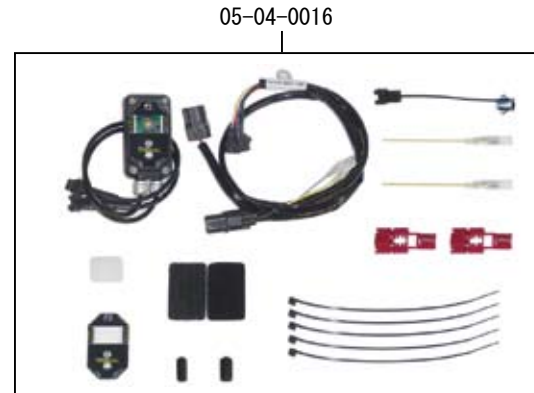

ハイパー S ステージ eco N20 ボアアップキット 181cc

製品番号 01-05-0539

適応車種	GROM
フレーム番号	JC61-1000001 ~ 1299999

- ・この度は、弊社製品をお買い上げ頂きまして有り難うございます。使用の際には下記事項を遵守頂きますようお願い致します。
- ・当製品は、ノーマルシリンダーヘッドを使用するカムシャフト付属のボアアップ、S ステージ eco ボアアップキット 181cc に加え、FI コン2 とスパークプラグをセットしたキットです。
- ・ご使用につきましては、各キット内容をお確かめ、各キットの明記事項を遵守頂きます様お願い致します。万一お気付きの点がございましたら、お買い上げ頂いた販売店にご相談下さい。

◎イラスト、写真などの記載内容が本パーツと異なる場合がありますので、予めご了承下さい。

◎このキットは、GROM:JC61-1300001 ~ の車両は適応外となります。

～キット内容～

☆ご使用前に必ずお読み下さい☆

- ◎このキットはクローズド競技用として開発した製品ですので、一般公道では使用しないで下さい。(道路運送車両法の保安基準を充たさない車両で公道を走行すると、違反となり運転者が罰せられます。)
- ◎取扱説明書に書かれている指示を無視した使用により事故や損害が発生した場合、弊社は賠償の責を一切負いかねます。
- ◎この製品は、上記適応車種、フレーム番号の車両専用用品です。他の車両には取り付け出来ませんのでご注意ください。
- ◎性能アップ、デザイン変更、カスタムアップ等で製品および価格は予告無く変更されます。予めご了承下さい。
- ◎クレームについては、材料および加工に欠陥があると認められた製品に対してのみ、お買い上げ後1ヶ月以内を限度として、修理又は交換させて頂きます。但し、正しい取り付けや、使用方法など守られていない場合は、この限りではありません。修理又は交換等にかかる一切の費用は対象となりません。
  なお、レース等でご使用の場合はいかなる場合もクレームは一切お受け致しません。予めご了承下さい。

株式会社 スペシャルパーツ 武川

〒584-0069 大阪府富田林市錦織東 3-5-16
TEL:0721-25-1357 FAX:0721-24-5059 URL <http://www.takegawa.co.jp>