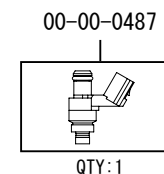

ハイパー S ステージ eco N15 ボアアップキット 181cc

製品番号 01-05-0557

適応車種 GROM (JC75-1000001 ~)

- ・この度は、弊社製品をお買い上げ頂きまして有り難うございます。使用の際には下記事項を遵守頂きますようお願い致します。
- ・当製品は、ノーマルシリンダーヘッドを使用するスポーツカムシャフト (N-15/ デコンプレス) 付属のボアアップ、S ステージ eco N15 ボアアップキット 181cc に加え、FI コンTYPE-e、フューエルインジェクタとスパークプラグをセットしたキットです。
- ・ご使用につきましては、各キット内容をお確かめ、各キットの明記事項を遵守頂きます様お願い致します。万一お気付きの点がございましたら、お買い上げ頂いた販売店にご相談下さい。

◎イラスト、写真などの記載内容が本パーツと異なる場合がありますので、予めご了承下さい。

～キット内容～

☆ご使用前に必ずお読み下さい☆

1. ◎この製品はクローズド競技用として開発した製品ですので、一般公道では使用しないで下さい。(道路運送車両法の保安基準を充たさない車両で公道を走行すると、違反となり運転者が罰せられます。)
   - ◎取扱説明書に書かれている指示を無視した使用により事故や損害が発生した場合、弊社は賠償の責を一切負いかねます。
   - ◎この製品は、上記適応車種、フレーム番号の車両専用用品です。他の車両には取り付け出来ませんのでご注意ください。
   - ◎性能アップ、デザイン変更、コストアップ等で製品および価格は予告無く変更されます。予めご了承下さい。
   - ◎クレームについては、材料および加工に欠陥があると認められた製品に対してのみ、お買い上げ後1ヶ月以内を限度として、修理又は交換させて頂きます。但し、正しい取り付けや、使用方法など守られていない場合は、この限りではありません。修理又は交換等にかかる一切の費用は対象となりません。
2. なお、レース等でご使用の場合は、いかなる場合もクレームは一切お受け致しません。予めご了承下さい。

株式会社 スペシャルパーツ 武川

〒584-0069 大阪府富田林市錦織東 3-5-16
TEL:0721-25-1357 FAX:0721-24-5059 URL <http://www.takegawa.co.jp>