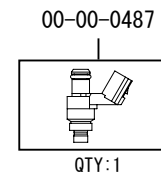

ハイパー S ステージ N15 ボアアップキット 181cc

製品番号 01-05-0564

適応車種	モンキー 125 (JB02-1000001 ~)
	モンキー 125 タイモデル (MLHJB02)

- ・この度は、弊社製品をお買い上げ頂きまして有り難うございます。使用の際には下記事項を遵守頂きますようお願い致します。
- ・当製品は、ノーマルシリンダーヘッドを使用するスポーツカムシャフト (N-15/ デコンプレス) 付属のボアアップ、S ステージ N15 ボアアップキット 181cc に加え、FI コン TYPE-e、フューエルインジェクタとスパークプラグをセットしたキットです。
- ・ご使用につきましては、各キット内容をお確かめ、各キットの明記事項を遵守頂きますようお願い致します。万一お気付きの点がございましたら、お買い上げ頂いた販売店にご相談下さい。

◎イラスト、写真などの記載内容が本パーツと異なる場合がありますので、予めご了承下さい。

～キット内容～

☆ご使用前に必ずお読み下さい☆

- ◎この製品はクローズド競技用として開発した製品ですので、一般公道では使用しないで下さい。(道路運送車両法の保安基準を充たさない車両で公道を走行すると、違反となり運転者が罰せられます。)
- ◎取扱説明書に書かれている指示を無視した使用により事故や損害が発生した場合、弊社は賠償の責を一切負いかねます。
- ◎この製品は、上記適応車種、フレーム番号の車両専用用品です。他の車両には取り付け出来ませんのでご注意下さい。
- ◎性能アップ、デザイン変更、コストアップ等で製品および価格は予告無く変更されます。予めご了承下さい。
- ◎クレームについては、材料および加工に欠陥があると認められた製品に対してのみ、お買い上げ後1ヶ月以内を限度として、修理又は交換させて頂きます。但し、正しい取り付けや、使用方法など守られていない場合は、この限りではありません。修理又は交換等にかかる一切の費用は対象となりません。
  なお、レース等でご使用の場合は、いかなる場合もクレームは一切お受け致しません。予めご了承下さい。

株式会社 スペシャルパーツ 武川

〒584-0069 大阪府富田林市錦織東 3-5-16
TEL:0721-25-1357 FAX:0721-24-5059 URL <http://www.takegawa.co.jp>