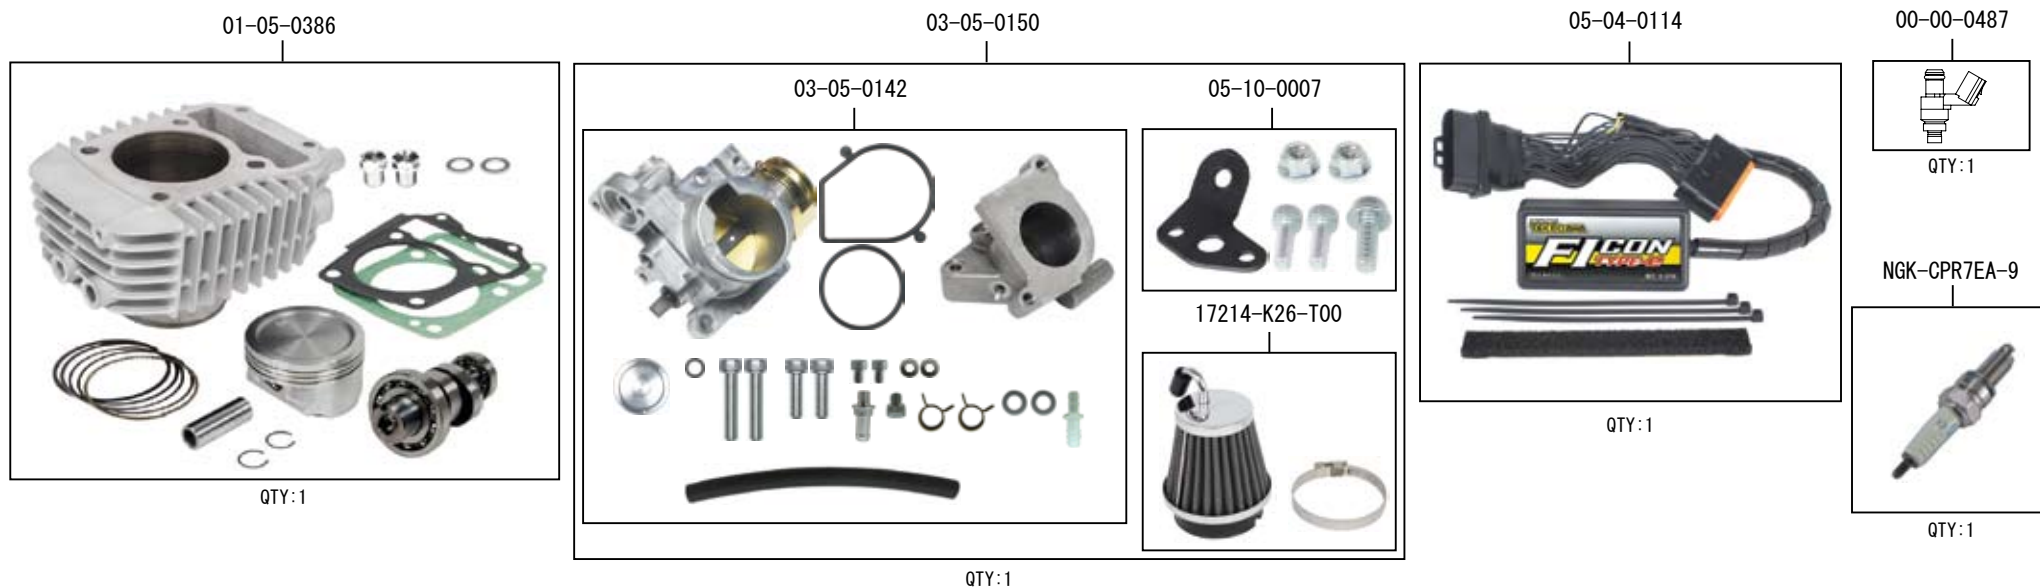

ハイパーSステージ N15 ボアアップキット 181cc (ビッグスロットルボディ付)

製品番号 01-05-0566

適応車種	モンキー 125 (JB02-1000001 ~)
	モンキー 125 タイモデル (MLHJB02)

- ・この度は、弊社製品をお買い上げ頂きまして有り難うございます。使用の際には下記事項を遵守頂きますようお願い致します。
- ・当製品は、ノーマルシリンダーヘッドを使用するスポーツカムシャフト (N-15/ デコンプレス) 付属のボアアップ、Sステージ N15 ボアアップキット 181ccに加え、FI コンTYPE-e、スパークプラグ、ビッグスロットルボディキット、フューエルインジェクタをセットしたキットです。
- ・ご使用につきましては、各キット内容をお確かめ、各キットの明記事項を遵守頂きます様お願い致します。万一お気付きの点がございましたら、お買い上げ頂いた販売店にご相談下さい。

◎イラスト、写真などの記載内容が本パーツと異なる場合がありますので、予めご了承下さい。

～キット内容～

☆ご使用前に必ずお読み下さい☆

1. ◎この製品はクローズド競技用として開発した製品ですので、一般公道では使用しないで下さい。(道路運送車両法の保安基準を充たさない車両で公道を走行すると、違反となり運転者が罰せられます。)
   - ◎取扱説明書に書かれている指示を無視した使用により事故や損害が発生した場合、弊社は賠償の責を一切負いかねます。
   - ◎この製品は、上記適応車種、フレーム番号の車両専用品です。他の車両には取り付け出来ませんのでご注意ください。
   - ◎性能アップ、デザイン変更、コストアップ等で製品および価格は予告無く変更されます。予めご了承下さい。
   - ◎クレームについては、材料および加工に欠陥があると認められた製品に対してのみ、お買い上げ後1ヶ月以内を限度として、修理又は交換させて頂きます。但し、正しい取り付けや、使用方法など守られていない場合は、この限りではありません。修理又は交換等にかかる一切の費用は対象となりません。
2. なお、レース等でご使用の場合は、いかなる場合もクレームは一切お受け致しません。予めご了承下さい。

株式会社 スペシャルパーツ 武川

〒584-0069 大阪府富田林市錦織東 3-5-16
TEL:0721-25-1357 FAX:0721-24-5059 URL <http://www.takegawa.co.jp>