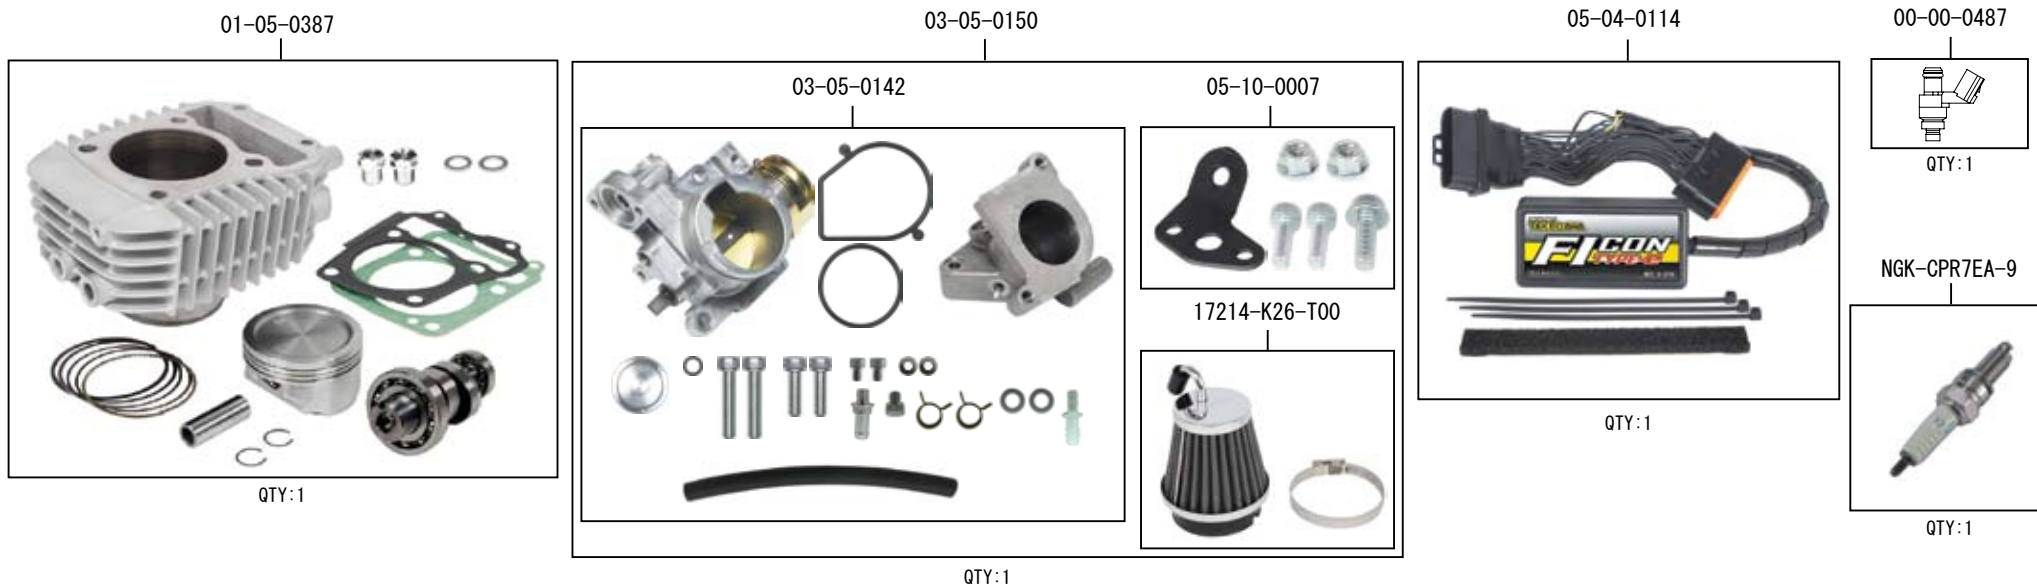

ハイパー S ステージ N20 ボアアップキット 181cc (ビッグスロットルボディ付)

製品番号 01-05-0567

適応車種	モンキー 125 (JB02-1000001 ~)
	モンキー 125 タイモデル (MLHJB02)

- ・この度は、弊社製品をお買い上げ頂きまして有り難うございます。使用の際には下記事項を遵守頂きますようお願い致します。
- ・当製品は、ノーマルシリンダーヘッドを使用するスポーツカムシャフト N-20 付属のボアアップ、S ステージ N20 ボアアップキット 181cc に加え、FI コン TYPE-e とスパークプラグ、ビッグスロットルボディキット、フューエルインジェクタをセットしたキットです。
- ・ご使用につきましては、各キット内容をお確かめ、各キットの明記事項を遵守頂きます様お願い致します。万一お気付きの点がございましたら、お買い上げ頂いた販売店にご相談下さい。

◎イラスト、写真などの記載内容が本パーツと異なる場合がありますので、予めご了承下さい。

～キット内容～

☆ご使用前に必ずお読み下さい☆

1. ◎この製品はクローズド競技用として開発した製品ですので、一般公道では使用しないで下さい。(道路運送車両法の保安基準を充たさない車両で公道を走行すると、違反となり運転者が罰せられます。)
   - ◎取扱説明書に書かれている指示を無視した使用により事故や損害が発生した場合、弊社は賠償の責を一切負いかねます。
   - ◎この製品は、上記適応車種、フレーム番号の車両専用用品です。他の車両には取り付け出来ませんのでご注意下さい。
   - ◎性能アップ、デザイン変更、コストアップ等で製品および価格は予告無く変更されます。予めご了承下さい。
   - ◎クレームについては、材料および加工に欠陥があると認められた製品に対してのみ、お買い上げ後1ヶ月以内を限度として、修理又は交換させて頂きます。但し、正しい取り付けや、使用方法など守られていない場合は、この限りではありません。修理又は交換等にかかる一切の費用は対象となりません。
2. なお、レース等でご使用の場合は、いかなる場合もクレームは一切お受け致しません。予めご了承下さい。

株式会社 スペシャルパーツ 武川

〒584-0069 大阪府富田林市錦織東 3-5-16
TEL:0721-25-1357 FAX:0721-24-5059 URL <http://www.takegawa.co.jp>