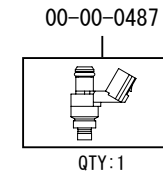

ハイパー S ステージ eco N15 ボアアップキット 181cc

製品番号 01-05-0568

適応車種	モンキー 125 (JB02-1000001 ~)
	モンキー 125 タイモデル (MLHJB02)

- ・この度は、弊社製品をお買い上げ頂きまして有り難うございます。使用の際には下記事項を遵守頂きますようお願い致します。
- ・当製品は、ノーマルシリンダーヘッドを使用するスポーツカムシャフト (N-15/ デコンプレス) 付属のボアアップ、S ステージ eco N15 ボアアップキット 181cc に加え、FI コン TYPE-e、フューエルインジェクタとスパークプラグをセットしたキットです。
- ・ご使用につきましては、各キット内容をお確かめ、各キットの明記事項を遵守頂きます様お願い致します。万一お気付きの点がございましたら、お買い上げ頂いた販売店にご相談下さい。

◎イラスト、写真などの記載内容が本パーツと異なる場合がありますので、予めご了承下さい。

～キット内容～

☆ご使用前に必ずお読み下さい☆

1. ◎この製品はクローズド競技用として開発した製品ですので、一般公道では使用しないで下さい。(道路運送車両法の保安基準を充たさない車両で公道を走行すると、違反となり運転者が罰せられます。)
   - ◎取扱説明書に書かれている指示を無視した使用により事故や損害が発生した場合、弊社は賠償の責を一切負いかねます。
   - ◎この製品は、上記適応車種、フレーム番号の車両専用用品です。他の車両には取り付け出来ませんのでご注意ください。
   - ◎性能アップ、デザイン変更、コストアップ等で製品および価格は予告無く変更されます。予めご了承下さい。
   - ◎クレームについては、材料および加工に欠陥があると認められた製品に対してのみ、お買い上げ後1ヶ月以内を限度として、修理又は交換させて頂きます。但し、正しい取り付けや、使用方法など守られていない場合は、この限りではありません。修理又は交換等にかかる一切の費用は対象となりません。
2. なお、レース等でご使用の場合は、いかなる場合もクレームは一切お受け致しません。予めご了承下さい。

株式会社 スペシャルパーツ 武川

〒584-0069 大阪府富田林市錦織東 3-5-16
TEL:0721-25-1357 FAX:0721-24-5059 URL <http://www.takegawa.co.jp>