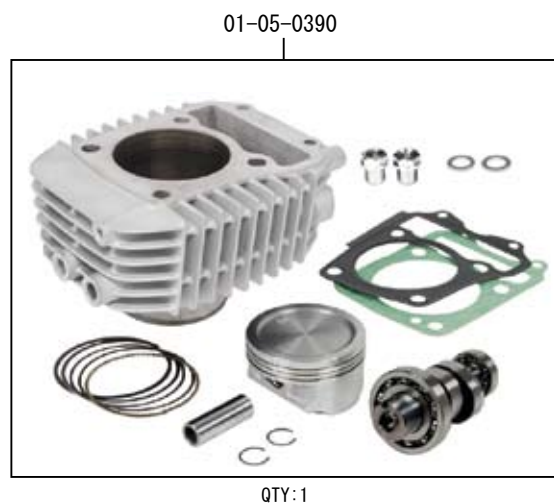

ハイパー S ステージ eco N20 ボアアップキット 181cc

製品番号 01-05-0569

適応車種	モンキー 125 (JB02-1000001 ~)
	モンキー 125 タイモデル (MLHJB02)

- ・この度は、弊社製品をお買い上げ頂きまして有り難うございます。使用の際には下記事項を遵守頂きますようお願い致します。
- ・当製品は、ノーマルシリンダーヘッドを使用するスポーツカムシャフト N-20 付属のボアアップ、S ステージ eco N20 ボアアップキット 181cc に加え、FI コン TYPE-e、フューエルインジェクタとスパークプラグをセットしたキットです。
- ・ご使用につきましては、各キット内容をお確かめ、各キットの明記事項を遵守頂きます様お願い致します。万一お気付きの点がございましたら、お買い上げ頂いた販売店にご相談下さい。

◎イラスト、写真などの記載内容が本パーツと異なる場合がありますので、予めご了承下さい。

～キット内容～

☆ご使用前に必ずお読み下さい☆

1. ◎この製品はクローズド競技用として開発した製品ですので、一般公道では使用しないで下さい。(道路運送車両法の保安基準を充たさない車両で公道を走行すると、違反となり運転者が罰せられます。)
   - ◎取扱説明書に書かれている指示を無視した使用により事故や損害が発生した場合、弊社は賠償の責を一切負いかねます。
   - ◎この製品は、上記適応車種、フレーム番号の車両専用品です。他の車両には取り付け出来ませんのでご注意ください。
   - ◎性能アップ、デザイン変更、コストアップ等で製品および価格は予告無く変更されます。予めご了承下さい。
   - ◎クレームについては、材料および加工に欠陥があると認められた製品に対してのみ、お買い上げ後1ヶ月以内を限度として、修理又は交換させて頂きます。但し、正しい取り付けや、使用方法など守られていない場合は、この限りではありません。修理又は交換等にかかる一切の費用は対象となりません。
2. なお、レース等でご使用の場合はいかなる場合もクレームは一切お受け致しません。予めご了承下さい。

株式会社 スペシャルパーツ 武川

〒584-0069 大阪府富田林市錦織東 3-5-16
TEL: 0721-25-1357 FAX: 0721-24-5059 URL: <http://www.takegawa.co.jp>