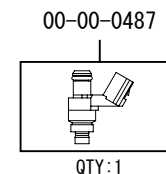

ハイパー S ステージ eco N20 ボアアップキット 181cc

製品番号 01-05-0569

適応車種	モンキー 125 (JB02-1000001 ~)
	モンキー 125 タイモデル (MLHJB02)

- ・この度は、弊社製品をお買い上げ頂きまして有り難うございます。使用の際には下記事項を遵守頂きますようお願い致します。
- ・当製品は、ノーマルシリンダーヘッドを使用するスポーツカムシャフト N-20 付属のボアアップ、S ステージ eco N20 ボアアップキット 181cc に加え、FI コン TYPE-e、フューエルインジェクタとスパークプラグをセットしたキットです。
- ・ご使用につきましては、各キット内容をお確かめ、各キットの明記事項を遵守頂きます様お願い致します。万一お気付きの点がございましたら、お買い上げ頂いた販売店にご相談下さい。

◎イラスト、写真などの記載内容が本パーツと異なる場合がありますので、予めご了承下さい。

～キット内容～

☆ご使用前に必ずお読み下さい☆

1. ◎この製品はクローズド競技用として開発した製品ですので、一般公道では使用しないで下さい。(道路運送車両法の保安基準を充たさない車両で公道を走行すると、違反となり運転者が罰せられます。)
   - ◎取扱説明書に書かれている指示を無視した使用により事故や損害が発生した場合、弊社は賠償の責を一切負いかねます。
   - ◎この製品は、上記適応車種、フレーム番号の車両専用品です。他の車両には取り付け出来ませんのでご注意ください。
   - ◎性能アップ、デザイン変更、コストアップ等で製品および価格は予告無く変更されます。予めご了承下さい。
   - ◎クレームについては、材料および加工に欠陥があると認められた製品に対してのみ、お買い上げ後1ヶ月以内を限度として、修理又は交換させて頂きます。但し、正しい取り付けや、使用方法など守られていない場合は、この限りではありません。修理又は交換等にかかる一切の費用は対象となりません。
2. なお、レース等でご使用の場合はいかなる場合もクレームは一切お受け致しません。予めご了承下さい。

株式会社 スペシャルパーツ 武川

〒584-0069 大阪府富田林市錦織東 3-5-16
TEL: 0721-25-1357 FAX: 0721-24-5059 URL: <http://www.takegawa.co.jp>