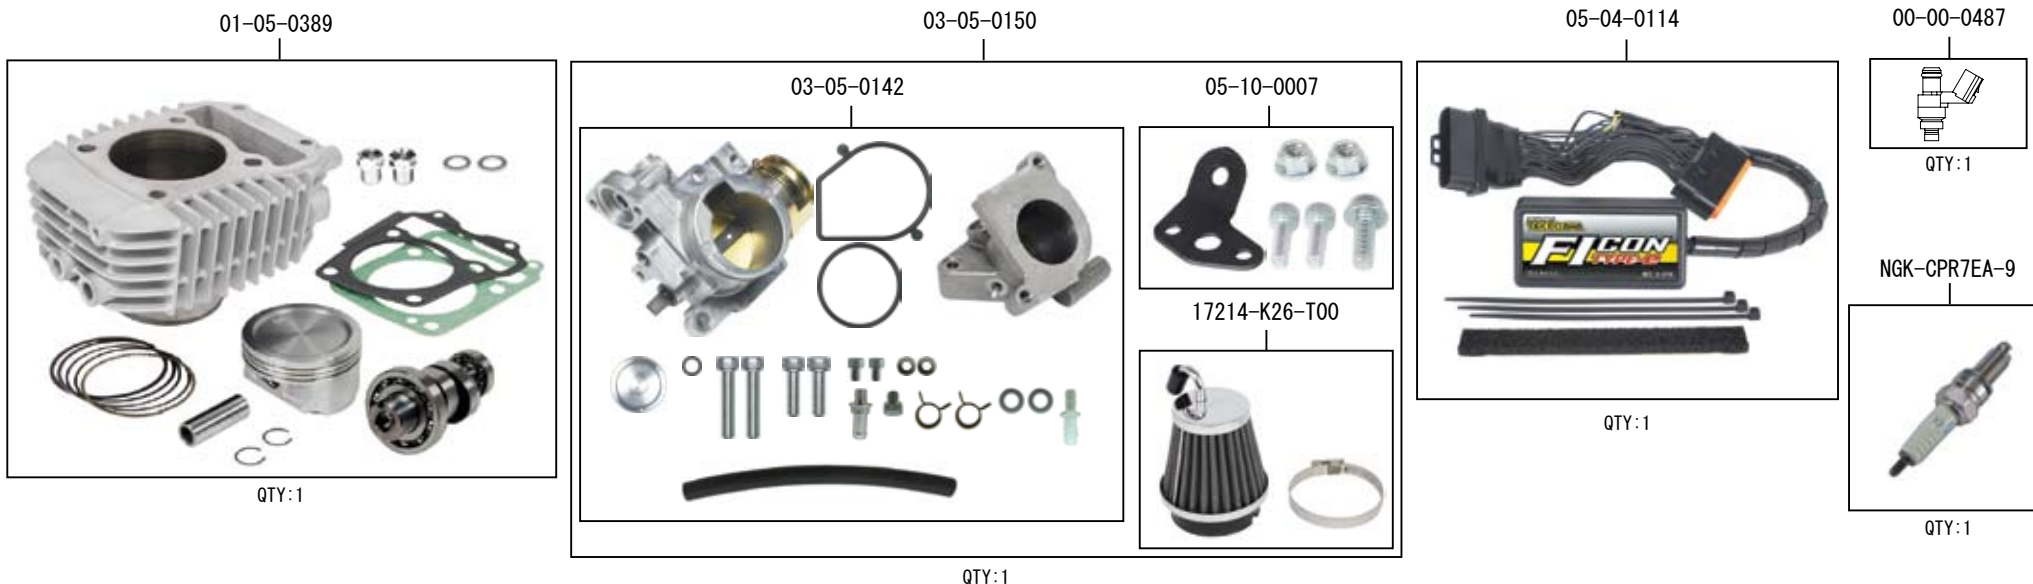

ハイパーS ステージ eco N15 ボアアップキット 181cc (ビッグスロットルボディ付)

製品番号 01-05-0570

適応車種	モンキー 125 (JB02-1000001 ~)
	モンキー 125 タイモデル (MLHJB02)

- ・この度は、弊社製品をお買い上げ頂きまして有り難うございます。使用の際には下記事項を遵守頂きますようお願い致します。
- ・当製品は、ノーマルシリンダーヘッドを使用するスポーツカムシャフト (N-15/ デコンプレス) 付属のボアアップ、S ステージ eco N15 ボアアップキット 181cc に加え、FI コン TYPE-e、スパークプラグ、ビッグスロットルボディキット、フューエルインジェクタをセットしたキットです。
- ・S ステージ eco N15 ボアアップキット 181cc は圧縮比調整により、レギュラーガソリンの使用を可能としています。
- ・ご使用につきましては、各キット内容をお確かめ、各キットの明記事項を遵守頂きます様お願い致します。万一お気づきの点がございましたら、お買い上げ頂いた販売店にご相談下さい。

◎イラスト、写真などの記載内容が本パーツと異なる場合がありますので、予めご了承下さい。

～キット内容～

☆ご使用前に必ずお読み下さい☆

1. ◎この製品はクローズド競技用として開発した製品ですので、一般公道では使用しないで下さい。(道路運送車両法の保安基準を充たさない車両で公道を走行すると、違反となり運転者が罰せられます。)
   - ◎取扱説明書に書かれている指示を無視した使用により事故や損害が発生した場合、弊社は賠償の責を一切負いかねます。
   - ◎この製品は、上記適応車種、フレーム番号の車両専用用品です。他の車両には取り付け出来ませんのでご注意下さい。
   - ◎性能アップ、デザイン変更、コストアップ等で製品および価格は予告無く変更されます。予めご了承下さい。
   - ◎クレームについては、材料および加工に欠陥があると認められた製品に対してのみ、お買い上げ後1ヶ月以内を限度として、修理又は交換させて頂きます。但し、正しい取り付けや、使用方法など守られていない場合は、この限りではありません。修理又は交換等にかかる一切の費用は対象となりません。
2. なお、レース等でご使用の場合は、いかなる場合もクレームは一切お受け致しません。予めご了承下さい。

株式会社 スペシャルパーツ 武川

〒584-0069 大阪府富田林市錦織東 3-5-16
TEL:0721-25-1357 FAX:0721-24-5059 URL <http://www.takegawa.co.jp>