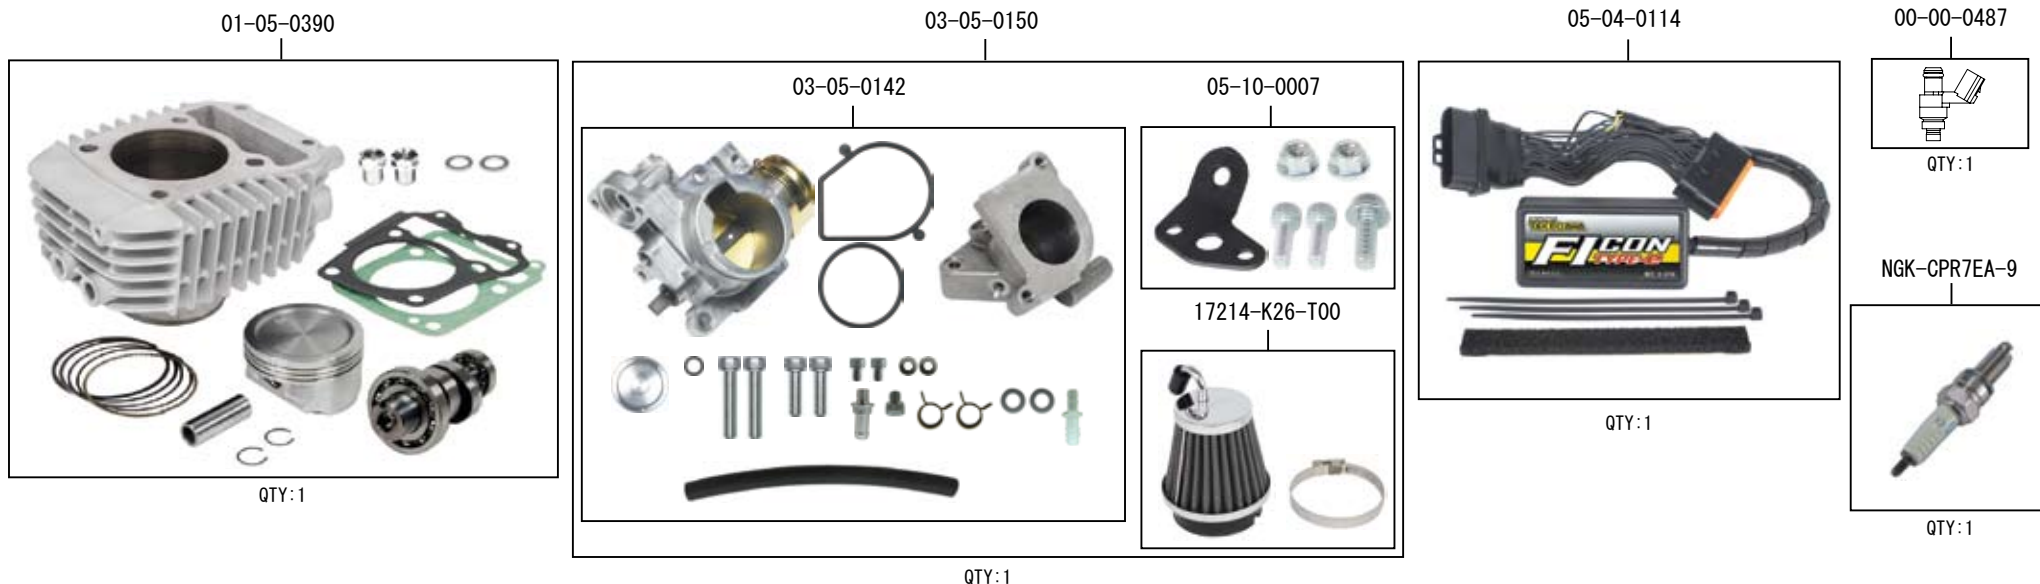

# ハイパーS ステージ eco N20 ボアアップキット 181cc (ビッグスロットルボディ付)

製品番号 01-05-0571

適応車種	モンキー 125 (JB02-1000001 ~)
	モンキー 125 タイモデル (MLHJB02)

- ・この度は、弊社製品をお買い上げ頂きまして有り難うございます。使用の際には下記事項を遵守頂きますようお願い致します。
  - ・当製品は、ノーマルシリンダーヘッドを使用するスポーツカムシャフトN-20 付属のボアアップ、S ステージ eco N20 ボアアップキット 181cc に加え、FI コンTYPE-e、スパークプラグ、ビッグスロットルボディキット、フューエルインジェクタをセットしたキットです。
  - ・S ステージ eco ボアアップキット 181cc は圧縮比調整により、レギュラーガソリンの使用を可能としています。
  - ・ご使用につきましては、各キット内容をお確かめ、各キットの明記事項を遵守頂きます様お願い致します。万一お気付きの点がございましたら、お買い上げ頂いた販売店にご相談下さい。
- ◎イラスト、写真などの記載内容が本パーツと異なる場合がありますので、予めご了承下さい。

## ～キット内容～