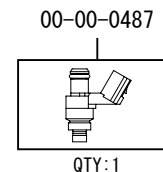

ハイパー S ステージ eco N-15 ボアアップキット 181cc

製品番号 01-05-0574

適応車種 スーパーカブ C125 (JA48-1000001 ~)

- ・この度は、弊社製品をお買い上げ頂きまして有り難うございます。使用の際には下記事項を遵守頂きますようお願い致します。
- ・当製品は、ノーマルシリンダーヘッドを使用するスポーツカムシャフト (N-15/ デコンプレス) 付属のボアアップ、S ステージ eco N-15 ボアアップキット 181cc に加え、FI コン TYPE-e、フューエルインジェクタとスパークプラグをセットしたキットです。
- ・ご使用につきましては、各キット内容をお確かめ、各キットの明記事項を遵守頂きます様お願い致します。万一お気付きの点がございましたら、お買い上げ頂いた販売店にご相談下さい。

◎イラスト、写真などの記載内容が本パーツと異なる場合がありますので、予めご了承下さい。

～キット内容～

☆ご使用前に必ずお読み下さい☆

1. ◎この製品はクローズド競技用として開発した製品ですので、一般公道では使用しないで下さい。(道路運送車両法の保安基準を充たさない車両で公道を走行すると、違反となり運転者が罰せられます。)
   - ◎取扱説明書に書かれている指示を無視した使用により事故や損害が発生した場合、弊社は賠償の責を一切負いかねます。
   - ◎この製品は、上記適応車種、フレーム番号の車両専用用品です。他の車両には取り付け出来ませんのでご注意ください。
   - ◎性能アップ、デザイン変更、コストアップ等で製品および価格は予告無く変更されます。予めご了承下さい。
   - ◎クレームについては、材料および加工に欠陥があると認められた製品に対してのみ、お買い上げ後1ヶ月以内を限度として、修理又は交換させて頂きます。但し、正しい取り付けや、使用方法など守られていない場合は、この限りではありません。修理又は交換等にかかる一切の費用は対象となりません。
2. なお、レース等でご使用の場合は、いかなる場合もクレームは一切お受け致しません。予めご了承下さい。

株式会社 スペシャルパーツ 武川

〒584-0069 大阪府富田林市錦織東 3-5-16
TEL:0721-25-1357 FAX:0721-24-5059 URL <http://www.takegawa.co.jp>