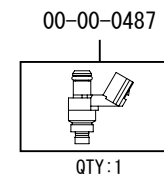

ハイパー S ステージ eco N-20 ボアアップキット 181cc

製品番号 01-05-0575

適応車種 スーパーカブ C125 (JA48-1000001 ~)

- ・この度は、弊社製品をお買い上げ頂きまして有り難うございます。使用の際には下記事項を遵守頂きますようお願い致します。
- ・当製品は、ノーマルシリンダーヘッドを使用するスポーツカムシャフト N-20 付属のボアアップ、S ステージ eco N-20 ボアアップキット 181cc に加え、FI コン TYPE-e、フューエルインジェクタとスパークプラグをセットしたキットです。
- ・ご使用につきましては、各キット内容をお確かめ、各キットの明記事項を遵守頂きます様お願い致します。万一お気付きの点がございましたら、お買い上げ頂いた販売店にご相談下さい。

◎イラスト、写真などの記載内容が本パーツと異なる場合がありますので、予めご了承下さい。

～キット内容～

☆ご使用前に必ずお読み下さい☆

1. ◎この製品はクローズド競技用として開発した製品ですので、一般公道では使用しないで下さい。(道路運送車両法の保安基準を充たさない車両で公道を走行すると、違反となり運転者が罰せられます。)
   - ◎取扱説明書に書かれている指示を無視した使用により事故や損害が発生した場合、弊社は賠償の責を一切負いかねます。
   - ◎この製品は、上記適応車種、フレーム番号の車両専用用品です。他の車両には取り付け出来ませんのでご注意下さい。
   - ◎性能アップ、デザイン変更、コストアップ等で製品および価格は予告無く変更されます。予めご了承下さい。
   - ◎クレームについては、材料および加工に欠陥があると認められた製品に対してのみ、お買い上げ後1ヶ月以内を限度として、修理又は交換させて頂きます。但し、正しい取り付けや、使用方法など守られていない場合は、この限りではありません。修理又は交換等にかかる一切の費用は対象となりません。
2. なお、レース等でご使用の場合はいかなる場合もクレームは一切お受け致しません。予めご了承下さい。

株式会社 スペシャルパーツ 武川

〒584-0069 大阪府富田林市錦織東 3-5-16
TEL: 0721-25-1357 FAX: 0721-24-5059 URL: <http://www.takegawa.co.jp>