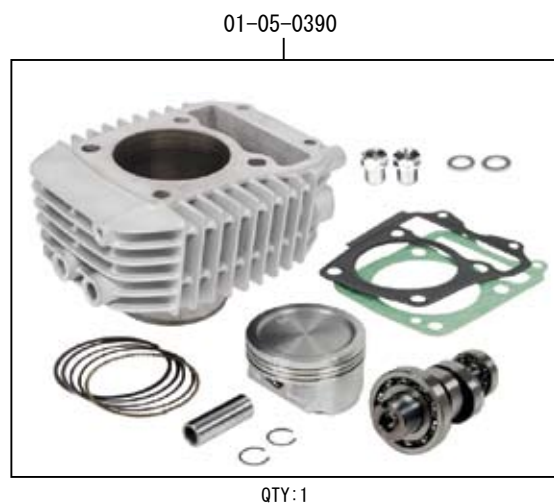

ハイパー S ステージ eco N-20 ボアアップキット 181cc

製品番号 01-05-0575

適応車種 スーパーカブ C125 (JA48-1000001 ~)

- ・この度は、弊社製品をお買い上げ頂きまして有り難うございます。使用の際には下記事項を遵守頂きますようお願い致します。
- ・当製品は、ノーマルシリンダーヘッドを使用するスポーツカムシャフト N-20 付属のボアアップ、S ステージ eco N-20 ボアアップキット 181cc に加え、FI コン TYPE-e、フューエルインジェクタとスパークプラグをセットしたキットです。
- ・ご使用につきましては、各キット内容をお確かめ、各キットの明記事項を遵守頂きます様お願い致します。万一お気付きの点がございましたら、お買い上げ頂いた販売店にご相談下さい。

◎イラスト、写真などの記載内容が本パーツと異なる場合がありますので、予めご了承下さい。

～キット内容～

☆ご使用前に必ずお読み下さい☆

1. ◎この製品はクローズド競技用として開発した製品ですので、一般公道では使用しないで下さい。(道路運送車両法の保安基準を充たさない車両で公道を走行すると、違反となり運転者が罰せられます。)
   - ◎取扱説明書に書かれている指示を無視した使用により事故や損害が発生した場合、弊社は賠償の責を一切負いかねます。
   - ◎この製品は、上記適応車種、フレーム番号の車両専用用品です。他の車両には取り付け出来ませんのでご注意下さい。
   - ◎性能アップ、デザイン変更、コストアップ等で製品および価格は予告無く変更されます。予めご了承下さい。
   - ◎クレームについては、材料および加工に欠陥があると認められた製品に対してのみ、お買い上げ後1ヶ月以内を限度として、修理又は交換させて頂きます。但し、正しい取り付けや、使用方法など守られていない場合は、この限りではありません。修理又は交換等にかかる一切の費用は対象となりません。
2. なお、レース等でご使用の場合はいかなる場合もクレームは一切お受け致しません。予めご了承下さい。

株式会社 スペシャルパーツ 武川

〒584-0069 大阪府富田林市錦織東 3-5-16
TEL: 0721-25-1357 FAX: 0721-24-5059 URL: <http://www.takegawa.co.jp>