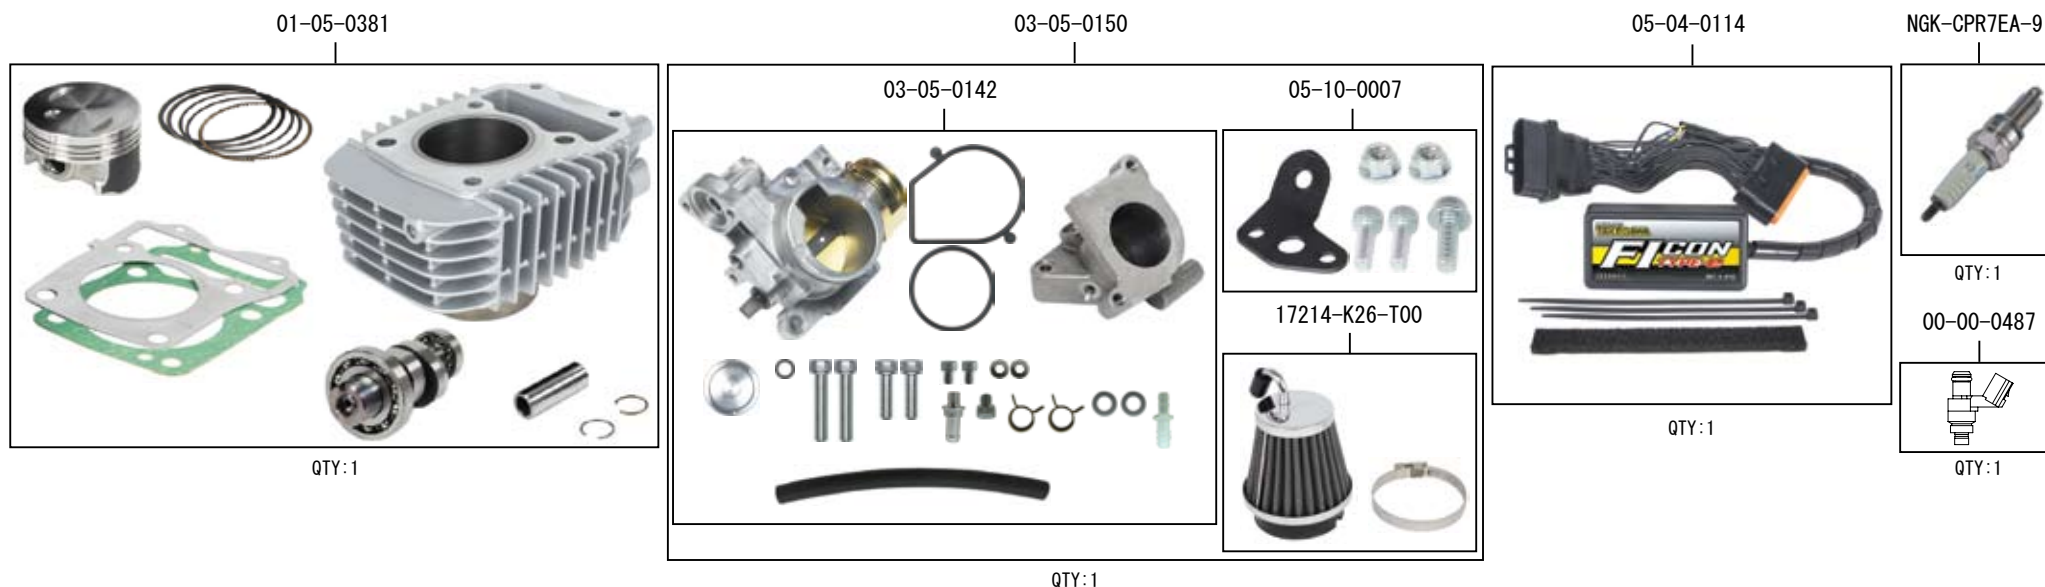

ハイパー e ステージ N15 ボアアップキット 143cc (ビッグスロットルボディ付)

製品番号 01-05-0586

適応車種	モンキー 125 (JB02-1000001 ~)
	モンキー 125 タイモデル (MLHJB02)

1. ・この度は、弊社製品をお買い上げ頂きまして有り難うございます。使用の際には下記事項を遵守頂きますようお願い致します。
   - ・当製品は、ノーマルシリンダーヘッドを使用するスポーツカムシャフト N-15 デコンプレス付属のボアアップ、e ステージ N15 ボアアップキット 143cc に加え、FI コンTYPE-e とスパークプラグ、ビッグスロットルボディキット、フューエルインジェクタをセットしたキットです。
   - ・ご使用につきましては、各キット内容をお確かめ、各キットの明記事項を遵守頂きます様お願い致します。万一お気付きの点がございましたら、お買い上げ頂いた販売店にご相談下さい。
2. ◎イラスト、写真などの記載内容が本パーツと異なる場合がありますので、予めご了承下さい。

～キット内容～

☆ご使用前に必ずお読み下さい☆

1. ◎この製品はクローズド競技用として開発した製品ですので、一般公道では使用しないで下さい。(道路運送車両法の保安基準を充たさない車両で公道を走行すると、違反となり運転者が罰せられます。)
   - ◎取扱説明書に書かれている指示を無視した使用により事故や損害が発生した場合、弊社は賠償の責を一切負いかねます。
   - ◎この製品は、上記適応車種、フレーム番号の車両専用用品です。他の車両には取り付け出来ませんのでご注意下さい。
   - ◎性能アップ、デザイン変更、コストアップ等で製品および価格は予告無く変更されます。予めご了承下さい。
   - ◎クレームについては、材料および加工に欠陥があると認められた製品に対してのみ、お買い上げ後1ヶ月以内を限度として、修理又は交換させて頂きます。但し、正しい取り付けや、使用方法など守られていない場合は、この限りではありません。修理又は交換等にかかる一切の費用は対象となりません。
2. なお、レース等でご使用の場合は、いかなる場合もクレームは一切お受け致しません。予めご了承下さい。

株式会社 スペシャルパーツ 武川

〒584-0069 大阪府富田林市錦織東 3-5-16
TEL: 0721-25-1357 FAX: 0721-24-5059 URL: <http://www.takegawa.co.jp>