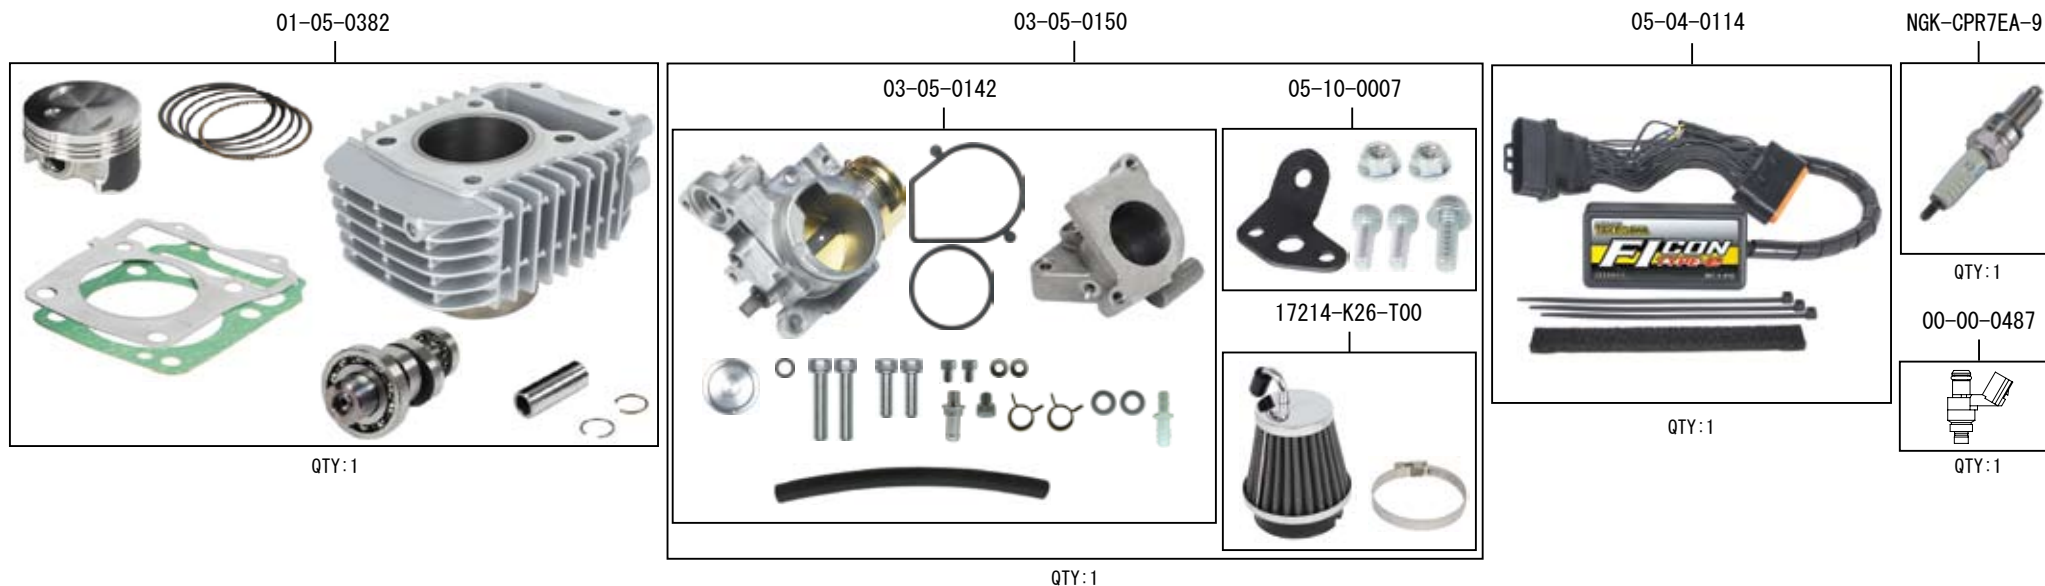

ハイパー e ステージ N20 ボアアップキット 143cc (ビッグスロットルボディ付)

製品番号 01-05-0587

適応車種	モンキー 125 (JB02-1000001 ~)
	モンキー 125 タイモデル (MLHJB02)

- ・この度は、弊社製品をお買い上げ頂きまして有り難うございます。使用の際には下記事項を遵守頂きますようお願い致します。
- ・当製品は、ノーマルシリンダーヘッドを使用するスポーツカムシャフト N-20 付属のボアアップ、e ステージ N20 ボアアップキット 143cc に加え、FI コン TYPE-e とスパークプラグ、ビッグスロットルボディキット、フューエルインジェクタをセットしたキットです。
- ・ご使用につきましては、各キット内容をお確かめ、各キットの明記事項を遵守頂きます様お願い致します。万一お気付きの点がございましたら、お買い上げ頂いた販売店にご相談下さい。

◎イラスト、写真などの記載内容が本パーツと異なる場合がありますので、予めご了承下さい。

～キット内容～

☆ご使用前に必ずお読み下さい☆

1. ◎この製品はクローズド競技用として開発した製品ですので、一般公道では使用しないで下さい。(道路運送車両法の保安基準を充たさない車両で公道を走行すると、違反となり運転者が罰せられます。)
   - ◎取扱説明書に書かれている指示を無視した使用により事故や損害が発生した場合、弊社は賠償の責を一切負いかねます。
   - ◎この製品は、上記適応車種、フレーム番号の車両専用用品です。他の車両には取り付け出来ませんのでご注意ください。
   - ◎性能アップ、デザイン変更、コストアップ等で製品および価格は予告無く変更されます。予めご了承下さい。
   - ◎クレームについては、材料および加工に欠陥があると認められた製品に対してのみ、お買い上げ後1ヶ月以内を限度として、修理又は交換させて頂きます。但し、正しい取り付けや、使用方法など守られていない場合は、この限りではありません。修理又は交換等にかかる一切の費用は対象となりません。
2. なお、レース等でご使用の場合は、いかなる場合もクレームは一切お受け致しません。予めご了承下さい。

株式会社 スペシャルパーツ 武川

〒584-0069 大阪府富田林市錦織東 3-5-16
TEL:0721-25-1357 FAX:0721-24-5059 URL <http://www.takegawa.co.jp>