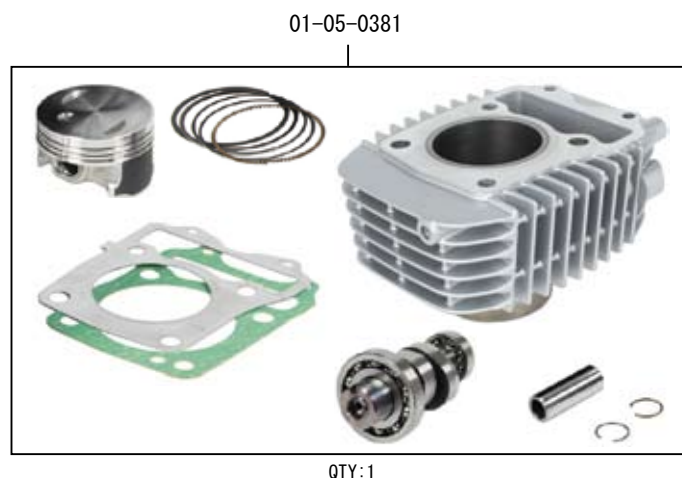

ハイパー e ステージ N-15 ボアアップキット 143cc

製品番号 01-05-0588

適応車種 スーパーカブ C125 (JA48-1000001 ~)

- ・この度は、弊社製品をお買い上げ頂きまして有り難うございます。使用の際には下記事項を遵守頂きますようお願い致します。
- ・当製品は、ノーマルシリンダーヘッドを使用するスポーツカムシャフト N-15 デコンプレッス付属のボアアップ、e ステージ N-15 ボアアップキット 143cc に加え、FI コン TYPE-e とスパークプラグをセットしたキットです。
- ・ご使用につきましては、各キット内容をお確かめ、各キットの明記事項を遵守頂きます様お願い致します。万一お気付きの点がございましたら、お買い上げ頂いた販売店にご相談下さい。

◎イラスト、写真などの記載内容が本パーツと異なる場合がありますので、予めご了承下さい。

～キット内容～

☆ご使用前に必ずお読み下さい☆

1. ◎この製品はクローズド競技用として開発した製品ですので、一般公道では使用しないで下さい。(道路運送車両法の保安基準を充たさない車両で公道を走行すると、違反となり運転者が罰せられます。)
   - ◎取扱説明書に書かれている指示を無視した使用により事故や損害が発生した場合、弊社は賠償の責を一切負いかねます。
   - ◎この製品は、上記適応車種、フレーム番号の車両専用用品です。他の車両には取り付け出来ませんのでご注意ください。
   - ◎性能アップ、デザイン変更、コストアップ等で製品および価格は予告無く変更されます。予めご了承下さい。
   - ◎クレームについては、材料および加工に欠陥があると認められた製品に対してのみ、お買い上げ後1ヶ月以内を限度として、修理又は交換させて頂きます。但し、正しい取り付けや、使用方法など守られていない場合は、この限りではありません。修理又は交換等にかかる一切の費用は対象となりません。
2. なお、レース等でご使用の場合は、いかなる場合もクレームは一切お受け致しません。予めご了承下さい。

株式会社 スペシャルパーツ 武川

〒584-0069 大阪府富田林市錦織東 3-5-16
TEL:0721-25-1357 FAX:0721-24-5059 URL <http://www.takegawa.co.jp>