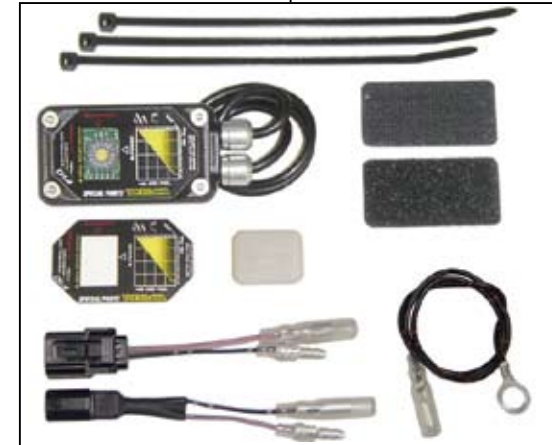

ハイパー S ステージ ボアアップキット 125cc

製品番号 01-05-0605

適応車種及び
フレーム番号 スーパーカブ 110 (JA07-1000001 ~)

- ・この度は、弊社製品をお買い上げ頂きまして有り難うございます。使用の際には下記事項を遵守頂きますようお願い致します。
- ・ご使用につきましては、各キット内容をお確かめ、各キットの明記事項を遵守頂きますようお願い致します。万一お気付きの点がございましたら、お買い上げ頂いた販売店にご相談下さい。

◎イラスト、写真などの記載内容が本パーツと異なる場合がありますので、予めご了承下さい。

～キット内容～

01-05-0256
S ステージ ボアアップキット 125cc

QTY:1

05-04-0048
FI コン

QTY:1

☆ご使用前に必ずお読み下さい☆

- ◎取扱説明書に書かれている指示を無視した使用により事故や損害が発生した場合、弊社は賠償の責を一切負いかねます。
 - ◎当製品を取り付け使用し、当製品以外の部品に不具合が発生しても当製品以外の部品の保証は、どのような事柄でも一切負いかねます。
 - ◎当製品を加工等された場合は、保証の対象にはなりません。
 - ◎当製品は、上記適応車種、フレーム番号の車両専用用品です。他の車両には取り付け出来ませんのでご注意下さい。
 - ◎性能アップ、デザイン変更、コストアップ等で製品および価格は予告無く変更されます。予めご了承下さい。
 - ◎クレームについては、材料および加工に欠陥があると認められた製品に対してのみ、お買い上げ後1ヶ月以内を限度として、修理又は交換させて頂きます。但し、正しい取り付けや、使用方法など守られていない場合は、この限りではありません。修理又は交換等にかかる一切の費用は対象となりません。
- なお、レース等でご使用の場合はいかなる場合もクレームは一切お受け致しません。予めご了承下さい。