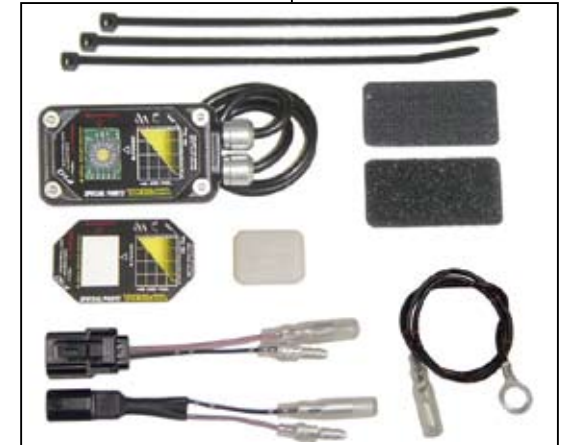

# ハイパー S ステージ ボアアップキット 125cc (ビッグスロットルボディー付)

製品番号 01-05-0606

適応車種及び  
フレーム番号 スーパーカブ 110 (JA07-1000001 ~)

- ・この度は、弊社製品をお買い上げ頂きまして有り難うございます。使用の際には下記事項を遵守頂きますようお願い致します。
- ・ご使用につきましては、各キット内容をお確かめ、各キットの明記事項を遵守頂きますようお願い致します。万一お気付きの点がございましたら、お買い上げ頂いた販売店にご相談下さい。

## ～キット内容～

01-05-0256  
S ステージ ボアアップキット 125cc

QTY:1

03-05-0153  
ビッグスロットルボディーキットφ24

QTY:1

05-04-0048  
FI コン

QTY:1