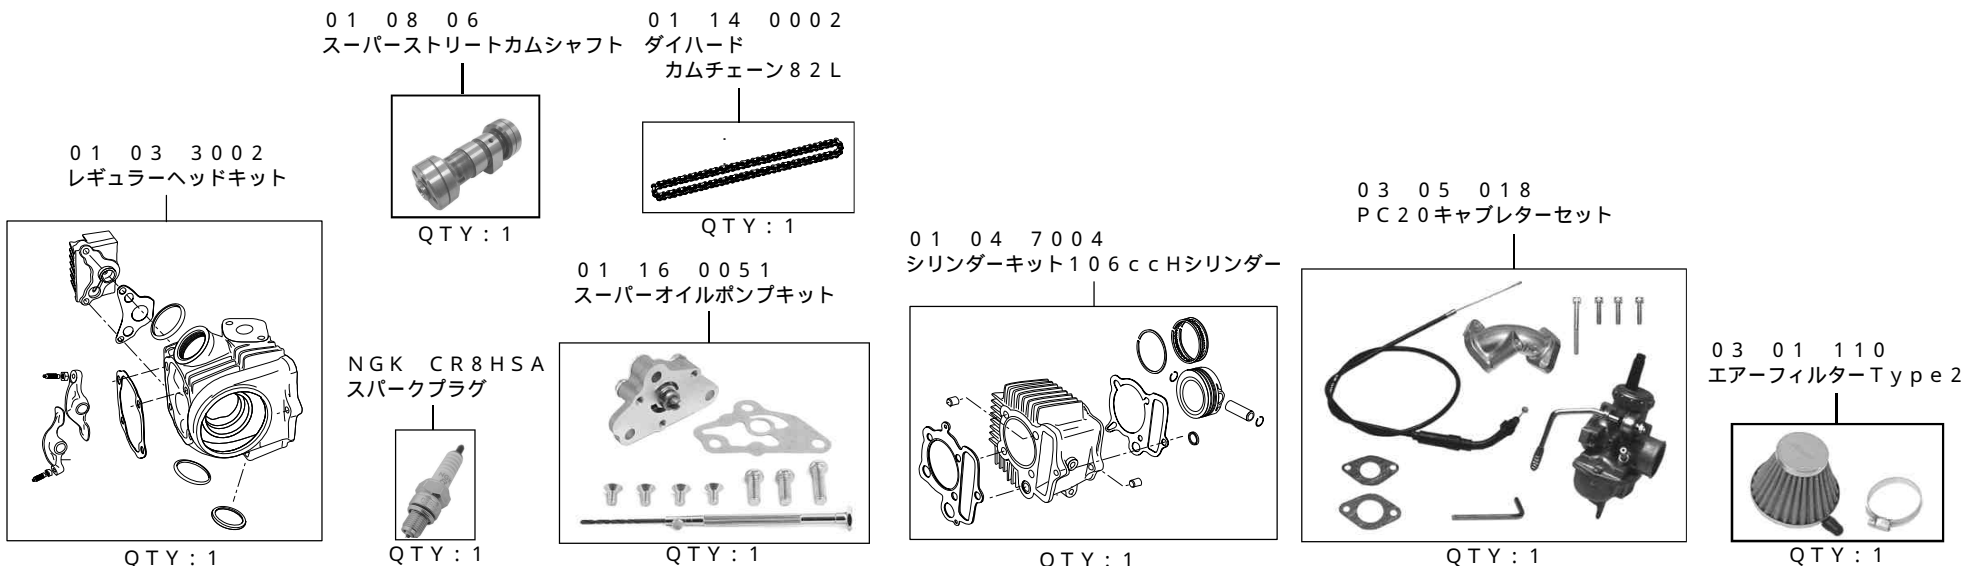

Regular-Head Comboキット 106cc (SCUT)

レギュラー106cc+ケイヒンPC20キャブレターセット

- ・このたびは、TAKEGAWA 商品をお買い上げ頂きましてありがとうございます。使用の際には下記事項を遵守頂きますようお願いいたします。
- ・この商品は、レギュラーヘッド/ボアアップ(57×41.4 106cc)キットとケイヒンPC20キャブレターセットにさらにカムチェーン、オイルポンプをセットした106ccフルキットです。ご使用に付きましては、各キット内容をお確かめ、各キットの明記事項を遵守頂きますようお願い致します。万一お気づきの点がございましたら、お買い上げ頂いた販売店にご相談下さい。

イラスト、写真などの記載内容が本パーツと異なる場合がありますので、予めご了承下さい。

商品番号：01-05 1302

シリンダーヘッド適応車

モンキー/ゴリラ：Z50J 1600008~2499999

AB27 1000001~1809999

モンキーBAJA：Z50J 1700001~

~キット内容~

ご使用前に必ずお読み下さい