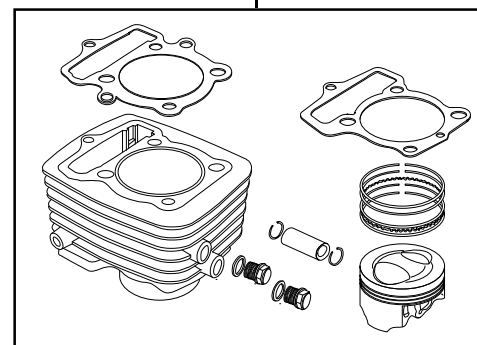

Super head ST 1ポアアップキット 115cc

商品番号：01-05-2702A

適応車種およびフレーム番号

Ape100 : HC07 1000001~

XR100モタード : HD13-1000001~

XR100R : HE03-2100001~

CRF100F : HE03-2400001~

- ・このたびは、TAKEGAWA 商品をお買い上げ頂きましてありがとうございます。使用の際には下記事項を遵守頂きますようお願いいたします。
- ・この商品は、スーパーヘッドポアアップ(57×45 115cc)キットです。
ご使用に付きましては、各キット内容をお確かめ、各キットの明記事項を遵守頂きます様お願い致します。万一お気づきの点がございましたら、お買い上げ頂いた販売店にご相談下さい。

~キット内容~

01 03 0741
スーパーヘッドST 1キット

01 08 042
カムシャフト

01 04 1005
メッキシリンダーキット57

ご使用前に必ずお読み下さい

このキットはクローズド競技用として開発した商品ですので、一般公道では使用しないで下さい。一般公道で使用する場合は、道路運送車両法の保安基準を充たし、遵法運転を心掛けて下さい。
(道路運送車両法の保安基準を充たさない車両で公道を走行すると、違反となり運転者が罰せられます。)