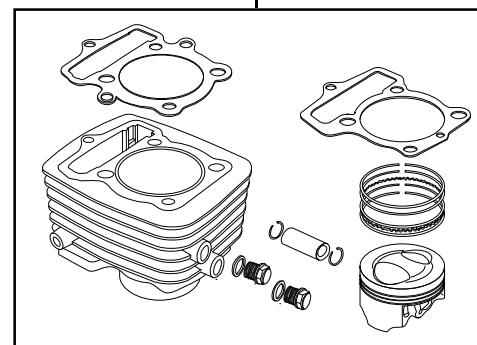

Super head ST 2ボアアップキット 115cc

商品番号：01-05-2703A

適応車種およびフレーム番号

Ape100	: HC07	1000001~
XR100モタード	: HD13	1000001~
XR100R	: HE03	2100001~
CRF100F	: HE03	2400001~

- ・このたびは、TAKEGAWA 商品をお買い上げ頂きましてありがとうございます。使用の際には下記事項を遵守頂きますようお願いいたします。
- ・この商品は、スーパーヘッドST 2ノボアアップ(57×45 115cc)キットです。
- ・ご使用に付きましては、各キット内容をお確かめ、各キットの明記事項を遵守頂きますようお願い致します。万一お気づきの点がございましたら、お買い上げ頂いた販売店にご相談下さい。

~キット内容~

01 03 0751
スーパーヘッドST 2キット

01 08 044
カムシャフトS25

01 04 1005
メッキシリンダーキット57

ご使用前に必ずお読み下さい

このキットはクローズド競技用として開発した商品ですので、一般公道では使用しないで下さい。一般公道で使用する場合は、道路運送車両法の保安基準を充たし、遵法運転を心掛けて下さい。
(道路運送車両法の保安基準を充たさない車両で公道を走行すると、違反となり運転者が罰せられます。)