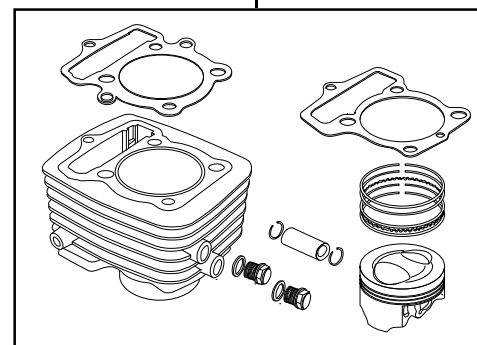

Super head ST 3ボアアップキット 115cc

商品番号：01-05-2705A

適応車種およびフレーム番号

Ape100 : HC07-1000001~

XR100モタード : HD13-1000001~

XR100R : HE03-2100001~

CRF100F : HE03-2400001~

- ・このたびは、TAKEGAWA 商品をお買い上げ頂きましてありがとうございます。使用の際には下記事項を遵守頂きますようお願いいたします。
- ・この商品は、スーパーヘッドST 3ノボアアップ(57×45 115cc)キットです。
ご使用に付きましては、各キット内容をお確かめ、各キットの明記事項を遵守頂きますようお願い致します。万一お気づきの点がございましたら、お買い上げ頂いた販売店にご相談下さい。

~キット内容~

01 03 0771
スーパーヘッドST 3キット

01 08 0441
カムシャフトS25

01 04 1006
メッキシリンダーキット57

ご使用前に必ずお読み下さい

このキットはクローズド競技用として開発した商品ですので、一般公道では使用しないで下さい。一般公道で使用する場合は、道路運送車両法の保安基準を充たし、遵法運転を心掛けて下さい。
(道路運送車両法の保安基準を充たさない車両で公道を走行すると、違反となり運転者が罰せられます。)