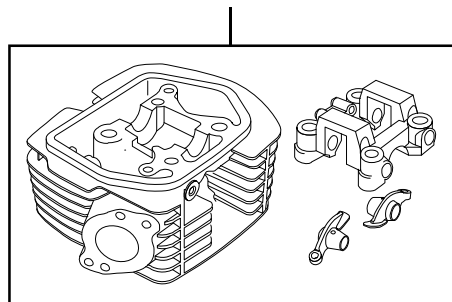

Super head ST 3ボアアップキット 115cc

商品番号：01-05-2705A

適応車種およびフレーム番号

Ape100 : HC07-1000001~

XR100モタード : HD13-1000001~

XR100R : HE03-2100001~

CRF100F : HE03-2400001~

- ・このたびは、TAKEGAWA 商品をお買い上げ頂きましてありがとうございます。使用の際には下記事項を遵守頂きますようお願いいたします。
- ・この商品は、スーパーヘッドST 3ノボアアップ(57×45 115cc)キットです。
ご使用に付きましては、各キット内容をお確かめ、各キットの明記事項を遵守頂きますようお願い致します。万一お気づきの点がございましたら、お買い上げ頂いた販売店にご相談下さい。

~キット内容~

01 03 0771
スーパーヘッドST 3キット

01 08 0441
カムシャフトS25

01 04 1006
メッキシリンダーキット57

ご使用前に必ずお読み下さい

このキットはクローズド競技用として開発した商品ですので、一般公道では使用しないで下さい。一般公道で使用する場合は、道路運送車両法の保安基準を充たし、遵法運転を心掛けて下さい。
(道路運送車両法の保安基準を充たさない車両で公道を走行すると、違反となり運転者が罰せられます。)