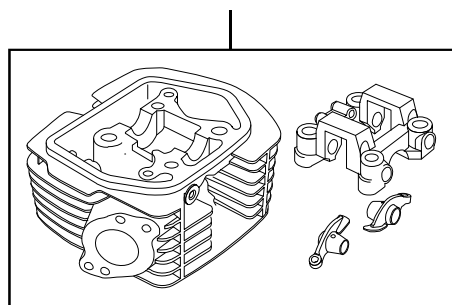

Super head ST 3ボアアップキット 120cc

商品番号：01-05-2706A

適応車種およびフレーム番号

Ape100 : HC07 1000001~

XR100モタード : HD13-1000001~

XR100R : HE03-2100001~

CRF100F : HE03-2400001~

・このたびは、TAKEGAWA 商品をお買い上げ頂きましてありがとうございます。使用の際には下記事項を遵守頂きますようお願いいたします。

・この商品は、スーパーヘッドST 3ノボアアップ(58×45 120cc)キットです。

ご使用に付きましては、各キット内容をお確かめ、各キットの明記事項を遵守頂きます様お願い致します。万一お気づきの点がございましたら、お買い上げ頂いた販売店にご相談下さい。

~キット内容~

01 03 0771
スーパーヘッドST 3キット

QTY: 1

01 08 0441
カムシャフトS25

QTY: 1

01 04 1012
Bigフィンシリンダーキット58