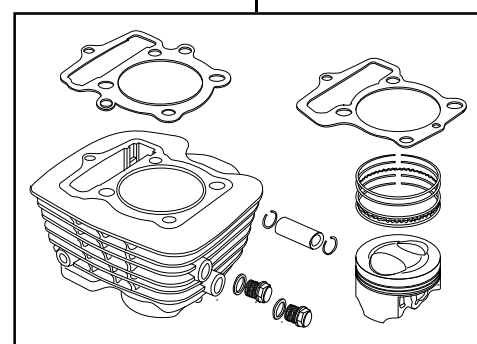

Super head ST 3ボアアップキット 120cc

商品番号：01-05-2706A

適応車種およびフレーム番号

Ape100 : HC07 1000001~

XR100モタード : HD13-1000001~

XR100R : HE03-2100001~

CRF100F : HE03-2400001~

・このたびは、TAKEGAWA 商品をお買い上げ頂きましてありがとうございます。使用の際には下記事項を遵守頂きますようお願いいたします。

・この商品は、スーパーヘッドST 3ノボアアップ(58×45 120cc)キットです。

ご使用に付きましては、各キット内容をお確かめ、各キットの明記事項を遵守頂きます様お願い致します。万一お気づきの点がございましたら、お買い上げ頂いた販売店にご相談下さい。

~キット内容~

01 03 0771
スーパーヘッドST 3キット

QTY: 1

01 08 0441
カムシャフトS25

QTY: 1

01 04 1012
Bigフィンシリンダーキット58