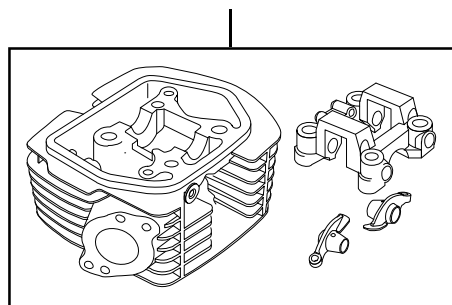

# Super head ST 3ボアアップキット (SCUT) 136cc

商品番号：01-05-2707

適応車種およびフレーム番号

Ape100 : HC07 1000001~

XR100モタード : HD13-1000001~

XR100R : HE03-2100001~

CRF100F : HE03-2400001~

- ・このたびは、TAKEGAWA 商品をお買い上げ頂きましてありがとうございます。使用の際には下記事項を遵守頂きますようお願いいたします。
- ・この商品は、スーパーヘッドST 3/ボアアップ(62×45 136cc)キットです。  
ご使用に付きましては、各キット内容をお確かめ、各キットの明記事項を遵守頂きます様お願い致します。万一お気づきの点がございましたら、お買い上げ頂いた販売店にご相談下さい。

イラスト、写真などの記載内容が本パーツと異なる場合がありますので、予めご了承下さい。

## ~キット内容~

01 03 0771  
スーパーヘッドST 3キット

QTY: 1

01 08 0443  
カムシャフトS35

QTY: 1

01 04 1013  
SCUTシリンダーキット 62

QTY: 1