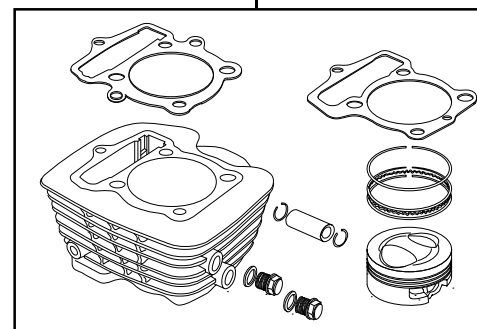

## ~キット内容~

01 03 0771  
スーパーヘッドST 3キット

QTY: 1

01 08 0443  
カムシャフトS35

QTY: 1

01 04 1013  
SCUTシリンダーキット 62

QTY: 1