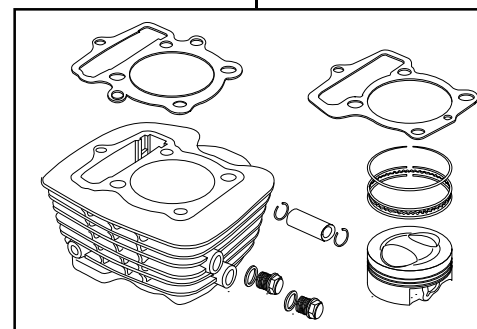

Super head ST 3ボアアップキット (SCUT) 125cc

商品番号：01-05-2708

適応車種およびフレーム番号

Ape100 : HC07 1000001~

XR100モタード : HD13-1000001~

XR100R : HE03-2100001~

CRF100F : HE03-2400001~

- ・このたびは、TAKEGAWA 商品をお買い上げ頂きましてありがとうございます。使用の際には下記事項を遵守頂きますようお願いいたします。
- ・この商品は、スーパーヘッドST 3/ボアアップ(59.4x45 124cc)キットです。
ご使用に付きましては、各キット内容をお確かめ、各キットの明記事項を遵守頂きますようお願い致します。万一お気づきの点がございましたら、お買い上げ頂いた販売店にご相談下さい。

イラスト、写真などの記載内容が本パーツと異なる場合がありますので、予めご了承下さい。

~キット内容~

01 03 0771
スーパーヘッドST 3キット

QTY: 1

01 08 0441
カムシャフトS25

QTY: 1

01 04 1014
SCUTシリンダーキット59.4

QTY: 1