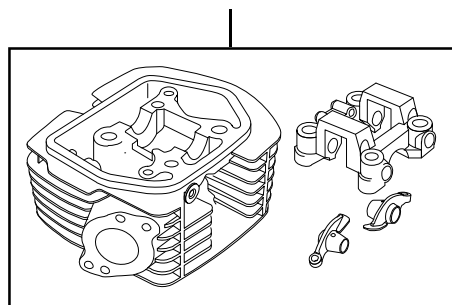

Super head ST 3ボアアップキット (SCUT) 125cc

商品番号：01-05-2708

適応車種およびフレーム番号

Ape100 : HC07 1000001~

XR100モタード : HD13-1000001~

XR100R : HE03-2100001~

CRF100F : HE03-2400001~

- ・このたびは、TAKEGAWA 商品をお買い上げ頂きましてありがとうございます。使用の際には下記事項を遵守頂きますようお願いいたします。
- ・この商品は、スーパーヘッドST 3/ボアアップ(59.4x45 124cc)キットです。
ご使用に付きましては、各キット内容をお確かめ、各キットの明記事項を遵守頂きますようお願い致します。万一お気づきの点がございましたら、お買い上げ頂いた販売店にご相談下さい。

イラスト、写真などの記載内容が本パーツと異なる場合がありますので、予めご了承下さい。

~キット内容~

01 03 0771
スーパーヘッドST 3キット

QTY: 1

01 08 0441
カムシャフトS25

QTY: 1

01 04 1014
SCUTシリンダーキット59.4

QTY: 1