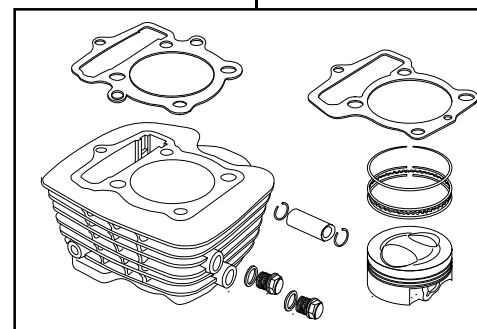

Super head ST 2ボアアップキット (SCUT) 125cc

商品番号：01-05-2710

適応車種およびフレーム番号

Ape100 : HC07 1000001~

XR100モタード : HD13-1000001~

XR100R : HE03-2100001~

CRF100F : HE03-2400001~

- ・このたびは、TAKEGAWA 商品をお買い上げ頂きましてありがとうございます。使用の際には下記事項を遵守頂きますようお願いいたします。
- ・この商品は、スーパーヘッドST 2/ボアアップ(59.4x45 124cc)キットです。
ご使用に付きましては、各キット内容をお確かめ、各キットの明記事項を遵守頂きますようお願い致します。万一お気づきの点がございましたら、お買い上げ頂いた販売店にご相談下さい。

イラスト、写真などの記載内容が本パーツと異なる場合がありますので、予めご了承下さい。

~キット内容~

01 03 0751
スーパーヘッドST 2キット

QTY: 1

01 08 044
カムシャフトS25

QTY: 1

01 04 1014
SCUTシリンダーキット59.4

QTY: 1