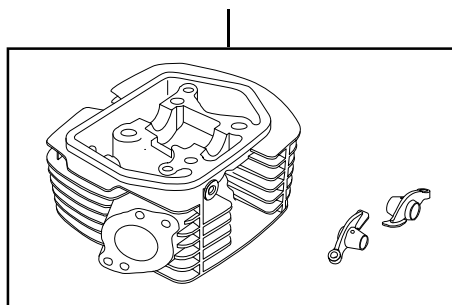

Super head ST 2ボアアップキット (SCUT) 125cc

商品番号：01-05-2710

適応車種およびフレーム番号

Ape100 : HC07 1000001~

XR100モタード : HD13-1000001~

XR100R : HE03-2100001~

CRF100F : HE03-2400001~

- ・このたびは、TAKEGAWA 商品をお買い上げ頂きましてありがとうございます。使用の際には下記事項を遵守頂きますようお願いいたします。
- ・この商品は、スーパーヘッドST 2/ボアアップ(59.4x45 124cc)キットです。
ご使用に付きましては、各キット内容をお確かめ、各キットの明記事項を遵守頂きますようお願い致します。万一お気づきの点がございましたら、お買い上げ頂いた販売店にご相談下さい。

イラスト、写真などの記載内容が本パーツと異なる場合がありますので、予めご了承下さい。

~キット内容~

01 03 0751
スーパーヘッドST 2キット

QTY: 1

01 08 044
カムシャフトS25

QTY: 1

01 04 1014
SCUTシリンダーキット59.4

QTY: 1