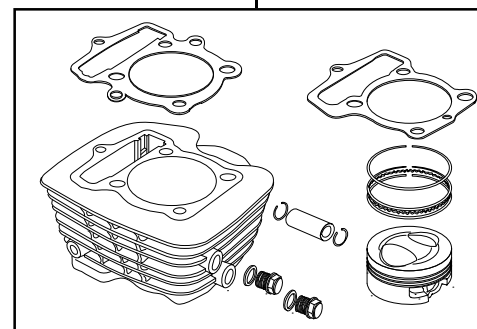

Super head ボアアップキット (SCUT) 136cc

商品番号：01-05-2711

適応車種およびフレーム番号

Ape100 : HC07 1000001~

XR100モタード : HD13-1000001~

XR100R : HE03-2100001~

CRF100F : HE03-2400001~

- ・このたびは、TAKEGAWA 商品をお買い上げ頂きましてありがとうございます。使用の際には下記事項を遵守頂きますようお願いいたします。
- ・この商品は、スーパーヘッドボアアップ(62×45 136cc)キットです。
ご使用に付きましては、各キット内容をお確かめ、各キットの明記事項を遵守頂きますようお願い致します。万一お気づきの点がございましたら、お買い上げ頂いた販売店にご相談下さい。

イラスト、写真などの記載内容が本パーツと異なる場合がありますので、予めご了承下さい。

~キット内容~

01 03 0741
スーパーヘッドキット

QTY : 1

01 08 042
カムシャフト

QTY : 1

01 04 1013
SCUTシリンダーキット 62

QTY : 1