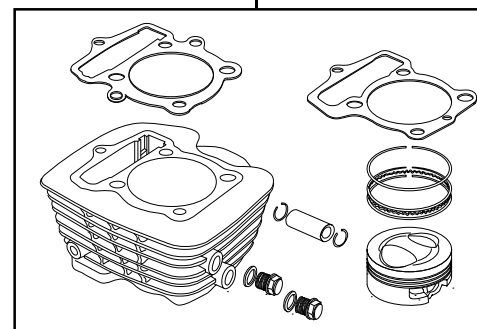

Super head ST 2ボアアップキット (SCUT) 136cc

商品番号：01-05-2712

適応車種およびフレーム番号

Ape100 : HC07 1000001~

XR100モタード : HD13-1000001~

XR100R : HE03-2100001~

CRF100F : HE03-2400001~

- ・このたびは、TAKEGAWA 商品をお買い上げ頂きましてありがとうございます。使用の際には下記事項を遵守頂きますようお願いいたします。
- ・この商品は、スーパーヘッドST 2/ボアアップ(62×45 136cc)キットです。
ご使用に付きましては、各キット内容をお確かめ、各キットの明記事項を遵守頂きますようお願い致します。万一お気づきの点がございましたら、お買い上げ頂いた販売店にご相談下さい。

イラスト、写真などの記載内容が本パーツと異なる場合がありますので、予めご了承下さい。

~キット内容~

01 03 0751
スーパーヘッドST 2キット

QTY : 1

01 08 0442
カムシャフトS×35

QTY : 1

01 04 1013
SCUTシリンダーキット 62

QTY : 1